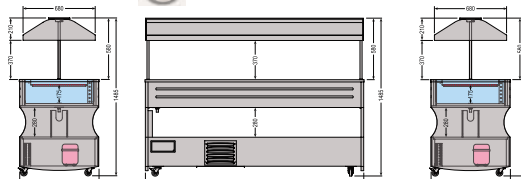

LED Beleuchtung

Farbe Nussbaum dunkel oder hell (andere Farben auf Anfrage)

Lieferung erfolgt ohne GN-Schalen

Artikel-N°	Bezeichnung	Aussenmasse BxTxH cm	Temperatur °C	Fassungsvermögen GN-Schalen	Anschlussleistung Watt
04G0501505	Gusto 4	142.5x75x149	+4/+10	4 x GN-1/1	330
04G0501510	Gusto 6	206.5x75x149	+4/+10	6 x GN-1/1	350

GUSTO 6