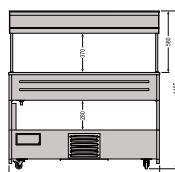

LED Beleuchtung

Farbe Nussbaum dunkel oder hell (andere Farben auf Anfrage)

Lieferung erfolgt ohne GN-Schalen

Artikel-N°	Bezeichnung	Aussenmasse BxTxH cm	Temperatur °C	Fassungsvermögen GN-Schalen	Anschlussleistung Watt
04G0501505	Gusto 4	142.5x75x149	+4/+10	4 x GN-1/1	330
04G0501510	Gusto 6	206.5x75x149	+4/+10	6 x GN-1/1	350

GUSTO 4