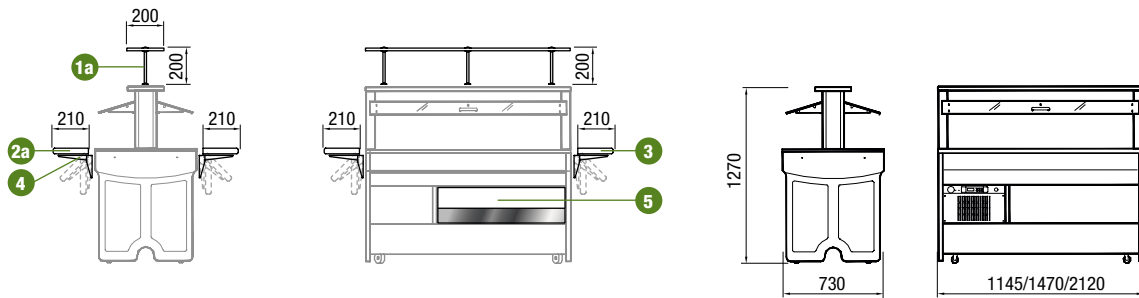

Lieferung erfolgt ohne GN-Schalen

| Artikel-N° | Bezeichnung | Aussenmasse BxTxH cm | Temperatur °C | Fassungsvermögen GN-Schalen | Anschlussleistung Watt |
|------------|---------------|-------------------------|------------------|--------------------------------|---------------------------|
| 04G0502005 | Tango 1000 RF | 114.5x73x150 | +2/+7 | 3 x GN-1/1 | 418 |
| 04G0502010 | Tango 1400 RF | 147x73x150 | +2/+7 | 4 x GN-1/1 | 471 |
| 04G0502015 | Tango 2000 RF | 212x73x150 | +2/+7 | 6 x GN-1/1 | 522 |