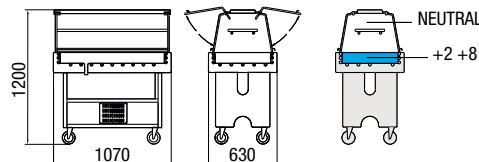

Fassungsvermögen GN Schalen: 3 x 1/1
Lieferung erfolgt ohne GN-Schalen

| Artikel-N° | Bezeichnung | Aussenmasse BxTxH cm | Temperatur °C | Anschlussleistung Watt |
|------------|-------------|-------------------------|------------------|---------------------------|
| 04G0500005 | Jolly | 107x63x120 | +2/+8 | 290 |