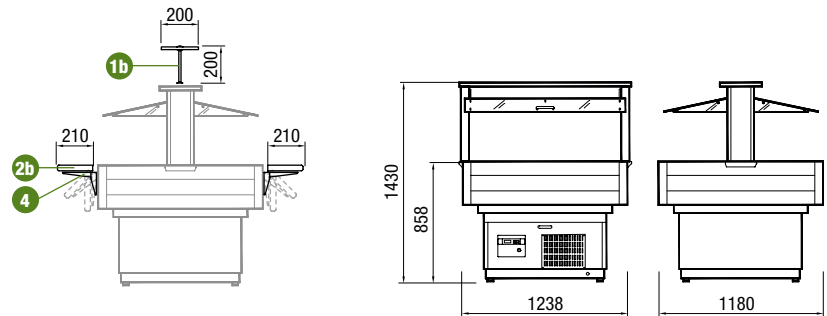

Fassungsvermögen GN Schalen: max. 6x GN-1/1, Höhe 150 mm

Lieferung erfolgt ohne GN-Schalen

| Artikel-N° | Bezeichnung | Aussenmasse BxTxH cm | Temperatur °C | Fassungsvermögen GN-Schalen | Anschlussleistung Watt |
|------------|-------------|----------------------|---------------|-----------------------------|------------------------|
| 04G0504005 | Samba RF | 123.8x118x146 | +2/+7 | | 920 |