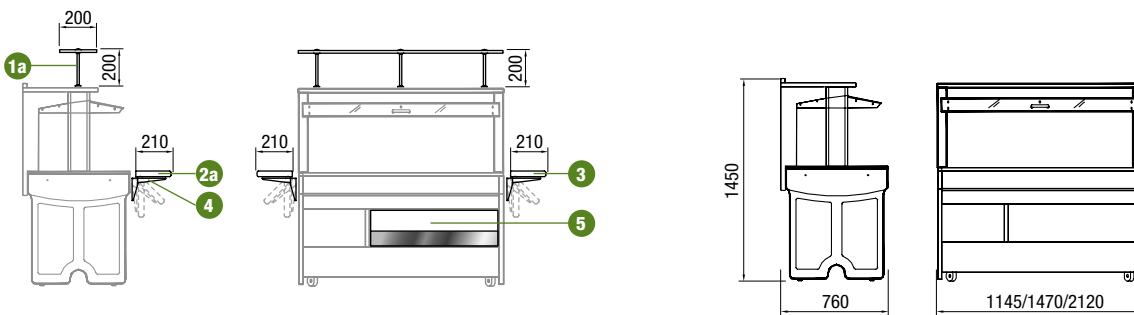

Lieferung erfolgt ohne GN-Schalen

| Artikel-N° | Bezeichnung | Aussenmasse BxTxH cm | Temperatur °C | Fassungsvermögen GN-Schalen | Anschlussleistung Watt |
|------------|--------------------|-------------------------|------------------|--------------------------------|---------------------------|
| 04G0503005 | Tango Wall 1000 RF | 114.5x76x145 | +2/+7 | 3 x GN-1/1 | 418 |
| 04G0503010 | Tango Wall 1400 RF | 147x76x145 | +2/+7 | 4 x GN-1/1 | 471 |
| 04G0503015 | Tango Wall 2000 RF | 212x76x145 | +2/+7 | 6 x GN-1/1 | 522 |