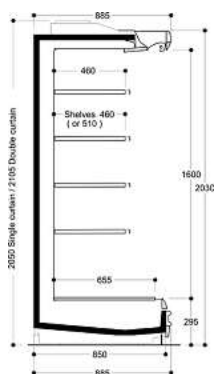

N20

N22

N 20 / Front 295