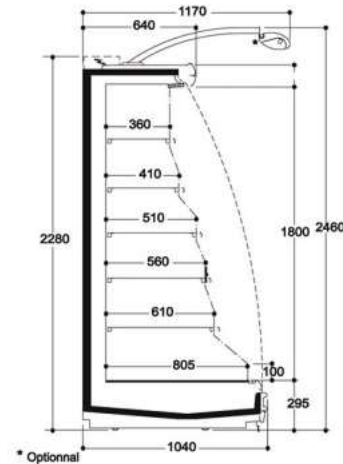

Tablare Modelle 20: 4 Tablarreihen Tiefe 360/460/560/610 mm
Tablare Modelle 22: 5 Tablarreihen Tiefe 360/410/510/560/610 mm

Farbe aussen/innen: weiss (andere Farben nach Absprache)
Wagenstossleiste (Bumper Rail) in Kunststoff (CNS-Rohr optional).
Vitrine vorbereitet für den Einbau eines Nachtrillos
Ohne Seitenwände (siehe Zubehör)
Auch als Kopfstück erhältlich.

Angabe der technischen Daten für den Betrieb bei Klimaklasse 3

Artikel-N°	Bezeichnung	Aussenmasse BxTxH cm	Temperaturklasse	Kälteleistung Watt	Anschlussleistung Watt
05G0190003	Bellavista 20 - 125	125x104x208	3M2 bei to -6 °C 3H bei to -2 °C	2'500 2'330	122
05G0190005	Bellavista 20 - 188	187.5x104x208	3M2 bei to -6 °C 3H bei to -2 °C	3'760 3'505	206
05G0190010	Bellavista 20 - 250	250x104x208	3M2 bei to -6 °C 3H bei to -2 °C	5'000 4'660	244
05G0190015	Bellavista 20 - 375	375x104x208	3M2 bei to -6 °C 3H bei to -2 °C	7'500 6'995	366
05G0190018	Bellavista 22 - 125	125x104x228	3M2 bei to -6 °C 3H bei to -2 °C	2'630 2'450	122
05G0190020	Bellavista 22 - 188	187.5x104x228	3M2 bei to -6 °C 3H bei to -2 °C	3'955 3'685	206
05G0190025	Bellavista 22 - 250	250x104x228	3M2 bei to -6 °C 3H bei to -2 °C	5'265 4'905	244
05G0190030	Bellavista 22 - 375	375x104x228	3M2 bei to -6 °C 3H bei to -2 °C	7'895 7'350	366

20

22