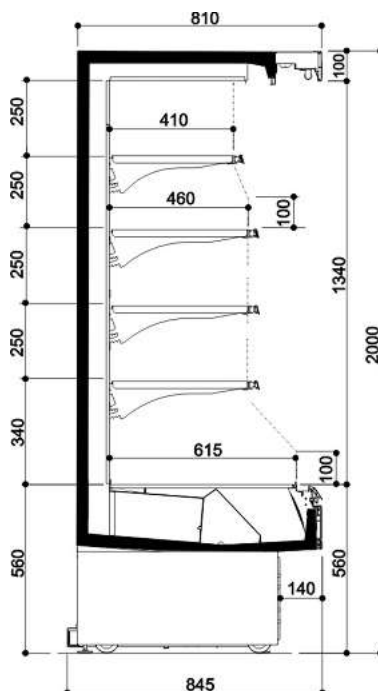

Costan Ouverture, steckerfertig

Stufenkühlregal für Getränke, Früchte und Gemüse
Möbeltiefe 84.5 cm, Fronthöhe 56 cm
Modulbauweise, Module in den Längen 93.7, 125, 187.5 und 250 cm.
Die einzelnen Module können linear zusammengesetzt werden.

Lieferumfang Standardausführung:
Umluftkühlung
Temperatur- und Abtausteuern vollautomatisch mittels elektronischem
Temperaturregler mit Digitalanzeige
Vollhermetisches Kühlaggregat R404A
Tauwasser verdunsterschale
4 Tablarreihen, 1x Tiefe 41 cm, 3x 46 cm
Beleuchtung in der Decke
2 Panoramaseitenwände
Auf Füßen (Rollen als Option)

Standardfarben: Aussen RAL 9007 Graualuminium, Innen weiss
Frontblenden, Sockel und Innenraum können auf Anfrage in anderen RAL-Farben
geliefert werden (siehe Foto).

Artikel-N°	Bezeichnung	Aussenmasse BxTxH cm	Temperatur °C	Anschlussleistung Watt
04G0010005	Ouverture 93	99.7x84.5x200	+3/+5	1'199
04G0010010	Ouverture 125	131x84.5x200	+3/+5	1'419
04G0010015	Ouverture 188	193.5x84.5x200	+3/+5	1'883
04G0010020	Ouverture 250	256x84.5x200	+3/+5	2'733