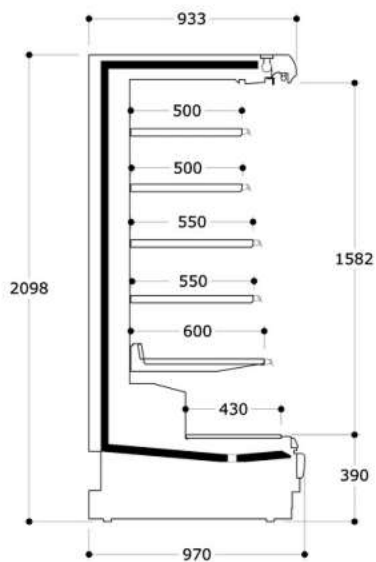

Artikel-N°	Bezeichnung	Aussenmasse BxTxH cm	Temperatur °C	Anschlussleistung Watt
04G0003003	Opera SV 70	707x70.5x146	+1/+5	1'129
04G0003005	Opera SV 93	99.7x70.5x146	+1/+5	1'199
04G0003010	Opera SV 125	131x70.5x146	+1/+5	1'419

**Möbeltiefe unten 97 cm, Möbeltiefe oben 93.3 cm**

**Möbelhöhe 209.8 cm**

**Fronthöhe 39 cm**

Lieferumfang Standardausführung:

- Umluftkühlung
- Temperatur- und Abtausteuern vollautomatisch mittels elektronischem Temperaturregler mit Digitalanzeige
- Grosse Verdunsterschale
- Vollhermetisches Kühlaggregat R404A
- 5 Tablarreihen, 2 x Tiefe 50 cm, 2 x Tiefe 55 cm, 1 x Tiefe 60 cm
- Beleuchtung in der Decke (LED als Option erhältlich)

**Angabe der Aussenmasse ohne Seitenwände !**

**Dicke der Seitenwand 3 cm/Wand**

Artikel-N°	Bezeichnung	Aussenmasse BxTxH cm	Temperaturklasse	Anschlussleistung Watt
04G0021005	Solo 125	125x970x209.8	3M1	1'419
04G0021010	Solo 188	187.5x970x209.8	3M1	1'883
04G0021015	Solo 250	250x970x209.8	3M1	2'733