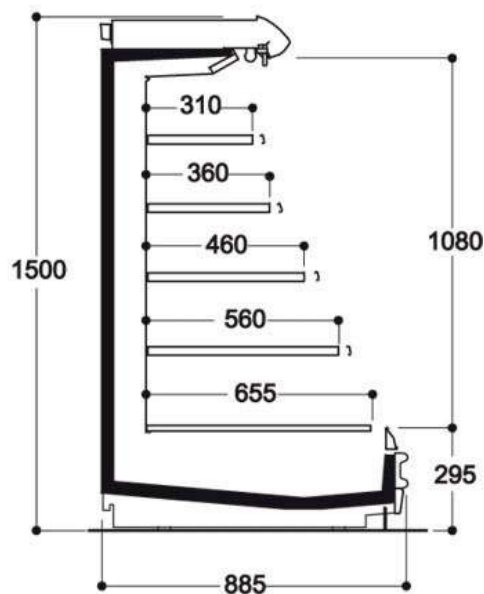

Stufenkühlregale

Stufenkühlregale Costan zentralgekühlt (Supermarkt)

2.69

Costan Aeria Narrow Bautiefe 885 mm

Stufenkühlregal mit Umluftkühlung
Temperaturklassen 3M1 / 3M2 / 3H

Fronthöhe: 295 mm
Wannentiefe: 655 mm

Serienmässige Ausstattung:
Elektronische Temperatur-/Abtauerung mittels Kühlstellenregler mit digitaler
Temperaturanzeige, Deckenbeleuchtung
4 Tablarreihen (1x Tiefe 310 mm, 1x 360 mm, 1x 460 mm, 1x 560 mm)
elektrische Abtauerung, Ex.-Ventil eingebaut.

Farbe aussen/innen: Weiss (andere Farben nach Absprache)
Wagenstossleiste (Bumper Rail) in Kunststoff (CNS-Rohr optional).
Ohne Seitenwände (siehe Zubehör)

Angabe der technischen Daten für den Betrieb bei Klimaklasse 3

Artikel-N°	Bezeichnung	Aussenmasse BxTxH cm	Temperaturklasse	Kälteleistung Watt	Anschlussleistung Watt
05G0132005	Aeria Narrow - 125	125x88.5x150	3M1	1'845 / -9 °C	685
			3M2	1'575 / -6 °C	
			3H	1'270 / -2 °C	
05G0132010	Aeria Narrow - 188	187.5x88.5x150	3M1	2'775 / -9 °C	1'120
			3M2	2'370 / -6 °C	
			3H	1'910 / -2 °C	
05G0132015	Aeria Narrow - 250	250x88.5x150	3M1	3'690 / -9 °C	1'520
			3M2	3'150 / -6 °C	
			3H	2'540 / -2 °C	
05G0132020	Aeria Narrow - 375	375x88.5x150	3M1	5'530 / -9 °C	2'360
			3M2	4'725 / -6 °C	
			3H	3'805 / -2 °C	

N