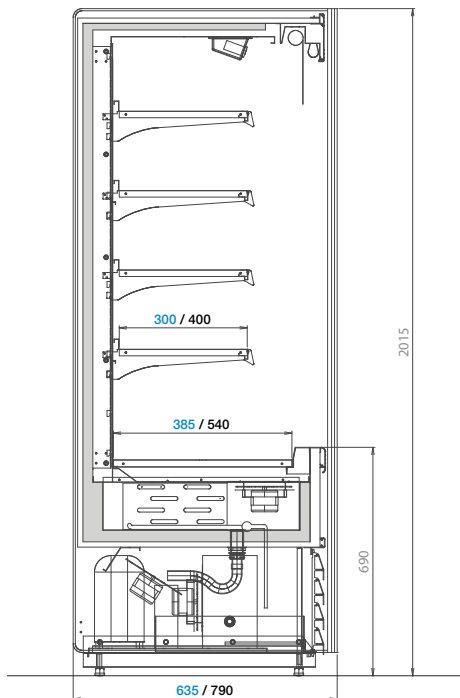

Stufenkühlregale

Stufenkühlregale Alaska steckerfertig/zentralgekühlt

2.10

Alaska

Alaska / Alaska slim