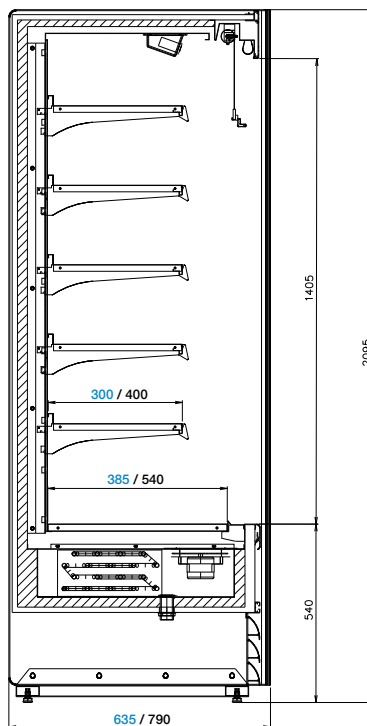

Alaska VBN / Alaska VBN slim