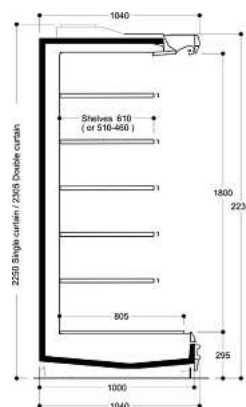

L 22 / Front 295