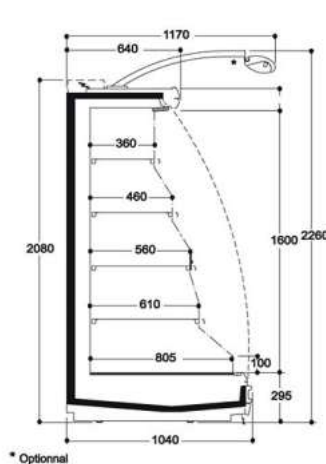

Tablare Modelle 20: 4 Tablarreihen Tiefe 360/460/560/610 mm
Tablare Modelle 22: 5 Tablarreihen Tiefe 360/410/510/560/610 mm

Farbe aussen/innen: weiss (andere Farben nach Absprache)
Wagenstossleiste (Bumper Rail) in Kunststoff (CNS-Rohr optional).
Vitrine vorbereitet für den Einbau eines Nachtrillos
Ohne Seitenwände (siehe Zubehör)
Auch als Kopfstück erhältlich.

Angabe der technischen Daten für den Betrieb bei Klimaklasse 3

Artikel-N°	Bezeichnung	Aussenmasse BxTxH cm	Temperaturklasse	Kälteleistung Watt	Anschlussleistung Watt
05G0190003	Bellavista 20 - 125	125x104x208	3M2 bei to -6 °C 3H bei to -2 °C	2'500 2'330	122
05G0190005	Bellavista 20 - 188	187.5x104x208	3M2 bei to -6 °C 3H bei to -2 °C	3'760 3'505	206
05G0190010	Bellavista 20 - 250	250x104x208	3M2 bei to -6 °C 3H bei to -2 °C	5'000 4'660	244
05G0190015	Bellavista 20 - 375	375x104x208	3M2 bei to -6 °C 3H bei to -2 °C	7'500 6'995	366
05G0190018	Bellavista 22 - 125	125x104x228	3M2 bei to -6 °C 3H bei to -2 °C	2'630 2'450	122
05G0190020	Bellavista 22 - 188	187.5x104x228	3M2 bei to -6 °C 3H bei to -2 °C	3'955 3'685	206
05G0190025	Bellavista 22 - 250	250x104x228	3M2 bei to -6 °C 3H bei to -2 °C	5'265 4'905	244
05G0190030	Bellavista 22 - 375	375x104x228	3M2 bei to -6 °C 3H bei to -2 °C	7'895 7'350	366

20

22