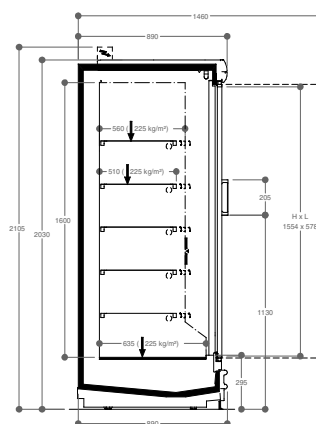

Stufenkühlregale

Stufenkühlregale Costan zentralgekühlt (Supermarkt)

2.65

Costan Gazelle 4 DG Narrow Stufenkühlregal mit Glastüren (Doppelverglasung) Bautiefe 890 mm

Für alle Anwendungsbereiche
Umluftkühlung
Temperaturklasse 3M1, 3M2, 3H
Wannentiefe 635 mm / Möbeltiefe 890 mm

Standardausstattung:
Farbe innen RAL 9010 / Farbe Aussen RAL 9007
5 Tablarreihen, Tiefe 510 / 560 mm
Doppelverglaste Glastüren mit Metallhandgriffe, neuer Türfedermechanismus (35 % resistenter)
Wagenstossleiste mit 2 CNS-Halbrohren
Beleuchtung in der Dachblende und vertikale Türpfostenbeleuchtung
Elektronische Temperatur- und Abtausteuerng
Kühlstellenregler mit digitaler Temperaturanzeige
Umluftabtauung (Elektrische Abtauheizung als Zubehör erhältlich)
Energiesparventilatoren (Minergie)
Thermostatisches Expansionsventil
Ohne Seitenwände (Siehe Optionen)
Auch als Kopfstück erhältlich

Optionen:
Andere Farben innen/aussen gemäss Farbpalette Costan
Seitenwände Panorama oder verspiegelt (je 35 mm Dicke pro Seitenwand)
LED-Beleuchtung
Elektronisches Expansionsventil inkl. Regler und Fühlern
Inneneinrichtungen und Trenner