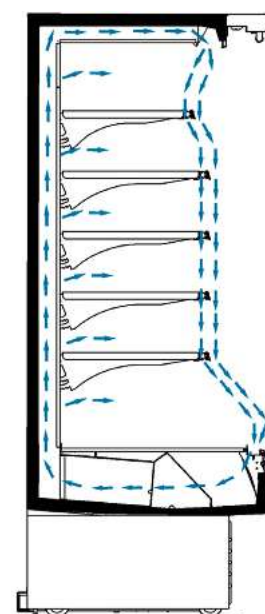

Costan Ouverture, steckerfertig

Stufenkühlregal für Getränke, Früchte und Gemüse
Möbeltiefe 84.5 cm, Fronthöhe 56 cm
Modulbauweise, Module in den Längen 93.7, 125, 187.5 und 250 cm.
Die einzelnen Module können linear zusammengesetzt werden.

Lieferumfang Standardausführung:
Umluftkühlung
Temperatur- und Abtausteuern vollautomatisch mittels elektronischem
Temperaturregler mit Digitalanzeige
Vollhermetisches Kühlaggregat R404A
Tauwasser verdunsterschale
4 Tablarreihen, 1x Tiefe 41 cm, 3x 46 cm
Beleuchtung in der Decke
2 Panoramaseitenwände
Auf Füßen (Rollen als Option)

Standardfarben: Aussen RAL 9007 Graualuminium, Innen weiss
Frontblenden, Sockel und Innenraum können auf Anfrage in anderen RAL-Farben
geliefert werden (siehe Foto).

Artikel-N°	Bezeichnung	Aussenmasse BxTxH cm	Temperatur °C	Anschlussleistung Watt
04G0010005	Ouverture 93	99.7x84.5x200	+3/+5	1'199
04G0010010	Ouverture 125	131x84.5x200	+3/+5	1'419
04G0010015	Ouverture 188	193.5x84.5x200	+3/+5	1'883
04G0010020	Ouverture 250	256x84.5x200	+3/+5	2'733