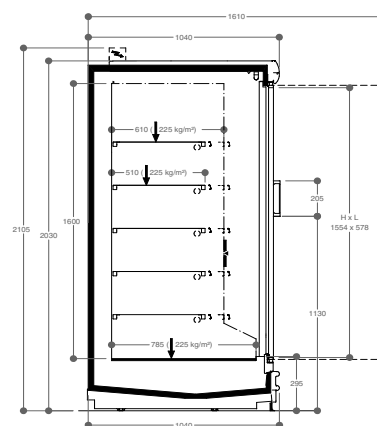

Stufenkühlregale

Stufenkühlregale Costan zentralgekühlt (Supermarkt)

2.66

Costan Gazelle 4 DG Large Stufenkühlregal mit Glastüren (Doppelverglasung) Bautiefe 1040 mm

Für alle Anwendungsbereiche
Umluftkühlung
Temperaturklasse 3M1, 3M2, 3H
Wannentiefe 785 mm / Möbeltiefe 1040 mm

Standardausstattung:
Farbe innen RAL 9010 / Farbe Aussen RAL 9007
5 Tablarreihen, Tiefe 510 / 610 mm
Doppelverglasete Glastüren mit Metallhandgriffe, neuer Türfedermechanismus (35 % resistenter)
Wagenstossleiste mit 2 CNS-Halbrohren
Beleuchtung in der Dachblende und vertikale Türpfostenbeleuchtung
Elektronische Temperatur- und Abtausteuerung
Kühlstellenregler mit digitaler Temperaturanzeige
Umluftabtauung (Elektrische Abtauheizung als Zubehör erhältlich)
Energiesparventilatoren (Minergie)
Thermostatisches Expansionsventil
Ohne Seitenwände (Siehe Optionen)
Auch als Kopfstück erhältlich

Optionen:
Andere Farben innen/aussen gemäss Farbpalette Costan
Seitenwände Panorama oder verspiegelt (je 35 mm Dicke pro Seitenwand)
LED-Beleuchtung
Elektronisches Expansionsventil inkl. Regler und Fühlern
Inneneinrichtungen und Trenner