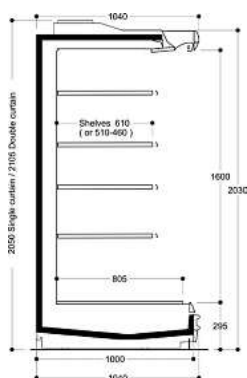

L20

L22

L 20 / Front 295