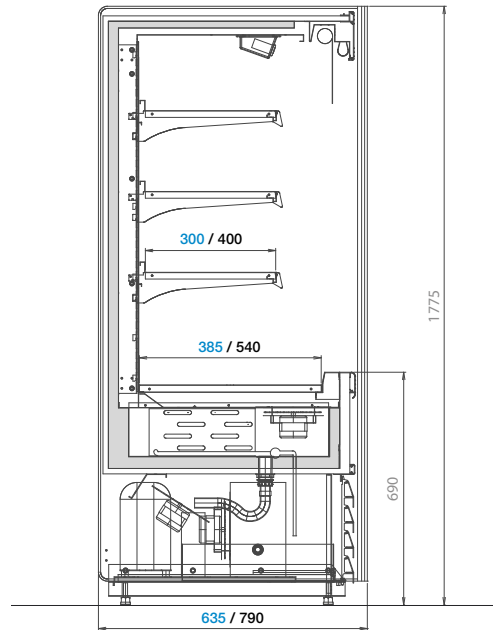

Stufenkühlregale

Stufenkühlregale Clipper

2.32

Clipper

Clipper / Clipper slim