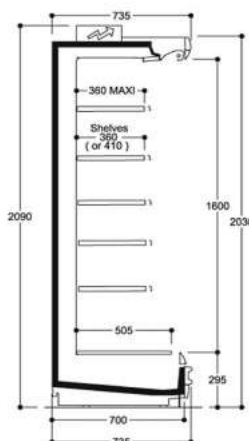

Optionen:
Andere Farben innen/aussern gemäss Farbtabelle Costan
Seitenwände Panorama oder verspiegelt, gerade oder abgerundet (je 35 mm Dicke pro Seitenwand)
LED-Beleuchtung
Elektronisches Expansionsventil inkl. Regler und Fühlern
Energiesparventilatoren (Minergie)
Inneneinrichtungen und Trenner
Nachrollos manuell oder elektrisch

Artikel-N°	Bezeichnung	Aussenmasse BxTxH cm	Temperaturklasse	Kälteleistung Watt	Anschlussleistung Watt
05G0001005	Lion 20 Compact 295 S - 125	125x73.5x209	3H bei to -1°C 3M2 bei to -7°C	1'415 1'695	137
05G0001010	Lion 20 Compact 295 S - 187.5	187.5x73.5x209	3H bei to -1°C 3M2 bei to -7°C	2'125 2'250	155
05G0001015	Lion 20 Compact 295 S - 250	250x73.5x209	3H bei to -1°C 3M2 bei to -7°C	2'825 3'385	232
05G0001020	Lion 20 Compact 295 S - 375	375x73.5x209	3H bei to -1°C 3M2 bei to -7°C	4'235 5'080	369
05G0001025	Lion 22 Compact 295 S - 125	125x73.5x227.5	3H bei to -1°C 3M2 bei to -7°C	1'575 1'975	137
05G0001030	Lion 22 Compact 295 S - 187.5	187.5x73.5x227.5	3H bei to -1°C 3M2 bei to -7°C	2'370 2'970	137
05G0001035	Lion 22 Compact 295 S - 250	250x73.5x227.5	3H bei to -1°C 3M2 bei to -7°C	3'145 3'950	137
05G0001040	Lion 22 Compact 295 S - 375	375x73.5x227.5	3H bei to -1°C 3M2 bei to -7°C	4'725 5'925	137

C20

C22