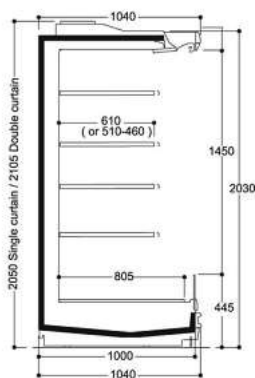

L 20 / Front 445 Glas