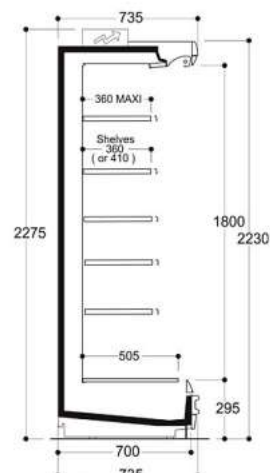

Stufenkühlregale

Stufenkühlregale Costan zentralgekühlt (Supermarkt)

Costan Lion Compact Stufenkühlregal Low-Front mit Umluftkühlung

für Molkerei-/Frischprodukte, kompakte Bautiefe
Temperaturklasse 3M2, 3H
Fronthöhe 295 mm / Wannentiefe 505 mm / Möbeltiefe 735 mm

Standardausstattung:
Farbe innen/aussern weiss RAL 9010
5 Tablarreihen, Tiefe 360 / 410 mm
Wagenstossleiste mit 2 CNS-Halbrohren
Beleuchtung in der Dachblende
Elektronische Temperatur- und Abtausteuerng
Kühlstellenregler mit digitaler Temperaturanzeige
Umluftabtauung
Thermostatisches Expansionsventil
Vitrine vorbereitet für den Einbau eines Nachrollos
Ohne Seitenwände (siehe Optionen)
Auch als Kopfmöbel erhältlich

Optionen:
Andere Farben innen/aussern gemäss Farbtabelle Costan
Seitenwände Panorama oder verspiegelt, gerade oder abgerundet (je 35 mm Dicke pro Seitenwand)
LED-Beleuchtung
Elektronisches Expansionsventil inkl. Regler und Fühlern
Energiesparventilatoren (Minergie)
Inneneinrichtungen und Trenner
Nachrollos manuell oder elektrisch