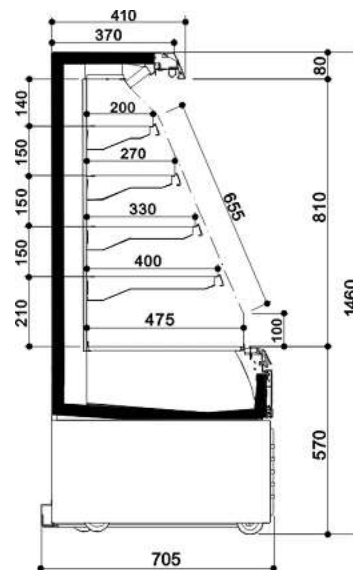

Artikel-N°	Bezeichnung	Aussenmasse BxTxH cm	Temperatur °C	Anschlussleistung Watt
04G0003003	Opera SV 70	707x70.5x146	+1/+5	1'129
04G0003005	Opera SV 93	99.7x70.5x146	+1/+5	1'199
04G0003010	Opera SV 125	131x70.5x146	+1/+5	1'419