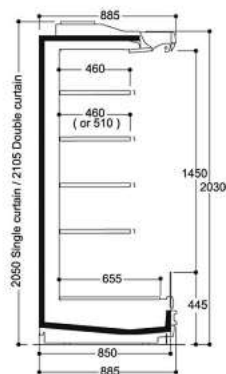

N 20 / Front 445 Glas