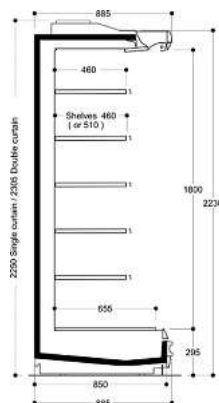

N 22 / Front 295