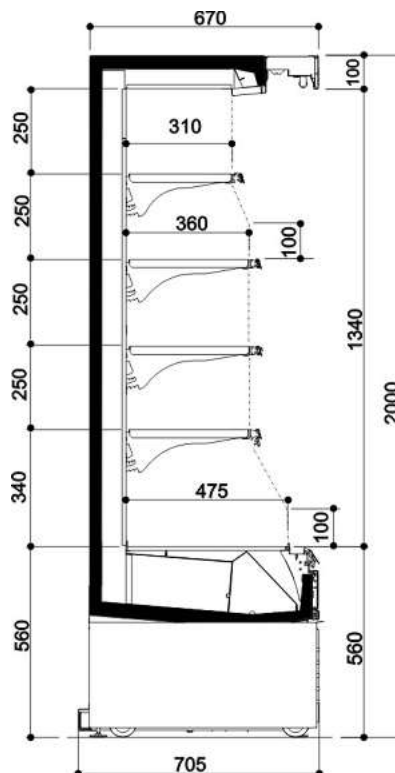

Costan Opera, steckerfertig

Stufenkühlregal für Molkereiprodukte, Früchte, Gemüse und Getränke
Möbeltiefe 70.5 cm, Fronthöhe 56 cm
Modulbauweise, Module in den Längen 93.7, 125, 187.5 und 250 cm.

Lieferumfang Standardausführung:

- Umluftkühlung
- Temperatur- und Abtaustuerung vollautomatisch mittels elektronischem Temperaturregler mit Digitalanzeige
- Vollhermetisches Kühlaggregat R404A
- Tauwasserverdunsterschale
- 4 Tablarreihen, 1x Tiefe 31 cm, 3x Tiefe 36 cm
- Beleuchtung in der Decke
- 2 Panoramaseitenwände
- Auf Füßen (Rollen als Option)

Standardfarben: Aussen RAL 9007 Graualuminium, Innen weiss
Frontblenden, Sockel und Innenraum können auf Anfrage in anderen RAL-Farben geliefert werden.

Artikel-N°	Bezeichnung	Aussenmasse BxTxH cm	Temperatur °C	Anschlussleistung Watt
04G0001005	Opera 93	99.7x70.5x200	+1/+5	1'199
04G0001010	Opera 125	131x70.5x200	+1/+5	1'419
04G0001015	Opera 188	193.5x70.5x200	+1/+5	1'883