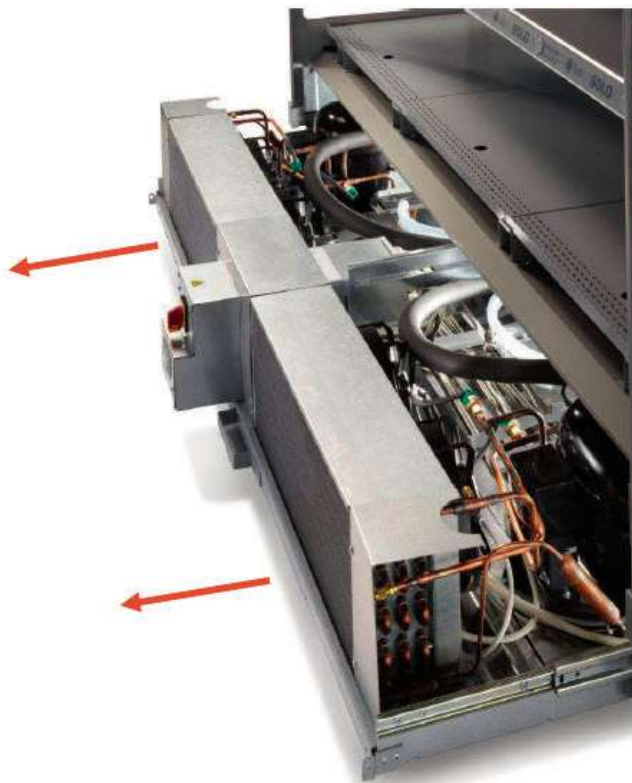

Costan Solo, steckerfertig

Stufenkühlregal für alle Anwendungsbereiche
Steckerfertig im Design eines zentralgekühltes Stufenkühlregals für Supermarkt
Sehr leise Ausführung

Das Aggregatfach unter dem Möbel ist in einer leicht herausziehbaren Schubladenkonstruktion eingebaut und erleichtert somit die Arbeit für Servicefachleute.

Möbeltiefe unten 97 cm, Möbeltiefe oben 93.3 cm

Möbelhöhe 209.8 cm

Fronthöhe 39 cm

Lieferumfang Standardausführung:

- Umluftkühlung
- Temperatur- und Abtausteuern vollautomatisch mittels elektronischem Temperaturregler mit Digitalanzeige
- Grosse Verdunsterschale
- Vollhermetisches Kühlaggregat R404A
- 5 Tablarreihen, 2 x Tiefe 50 cm, 2 x Tiefe 55 cm, 1 x Tiefe 60 cm
- Beleuchtung in der Decke (LED als Option erhältlich)

Angabe der Aussenmasse ohne Seitenwände !

Dicke der Seitenwand 3 cm/Wand

Artikel-N°	Bezeichnung	Aussenmasse BxTxH cm	Temperaturklasse	Anschlussleistung Watt
04G0021005	Solo 125	125x970x209.8	3M1	1'419
04G0021010	Solo 188	187.5x970x209.8	3M1	1'883
04G0021015	Solo 250	250x970x209.8	3M1	2'733