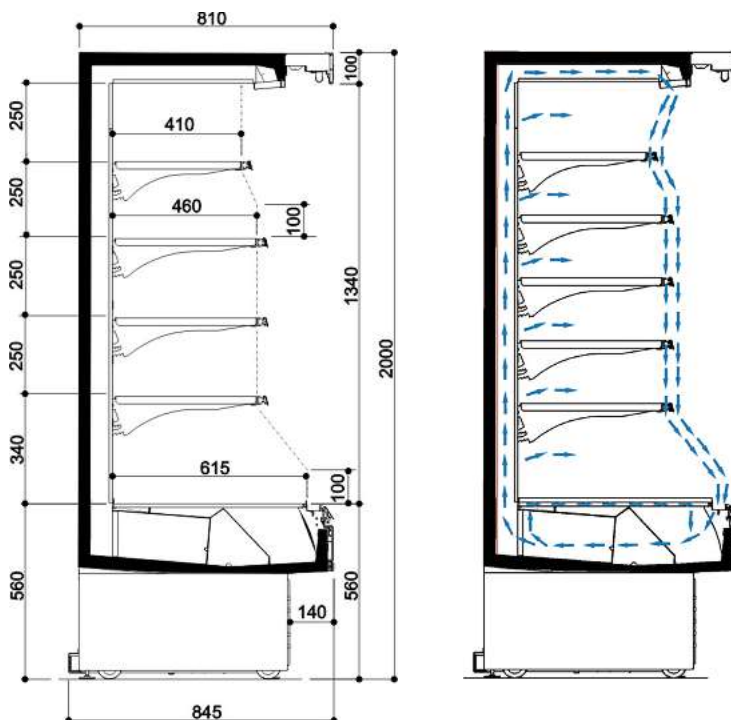

Costan Overture High Performance, steckerfertig

Stufenkühlregal High Performance für Molkereiprodukte, Früchte und Gemüse
Möbeltiefe 84.5 cm, Fronthöhe 56 cm
Modulbauweise, Module in den Längen 93.7, 125, 187.5 und 250 cm.
Die einzelnen Module können linear zusammengebaut werden.

Lieferumfang Standardausführung:
Umluftkühlung
Optimales Luftführungssystem
Doppeltes Isolationspanel an Rückwand
Temperatur- und Abtaustuerung vollautomatisch mittels elektronischem Temperaturregler mit Digitalanzeige
Vollhermetisches Kühlaggregat R404A
Tauwasserverdunsterschale
4 Tablarreihen, 1x Tiefe 41 cm, 3x 46 cm
Beleuchtung in der Decke
2 Panoramaseitenwände

Standardfarben: Aussen RAL 9007 Graualuminium, Innen weiss
Frontblenden, Sockel und Innenraum können auf Anfrage in anderen RAL-Farben geliefert werden.

Artikel-N°	Bezeichnung	Aussenmasse BxTxH cm	Temperatur °C	Anschlussleistung Watt
04G0011005	Overture HP 93	99.7x84.5x200	0/+2	1'199
04G0011010	Overture HP 125	131x84.5x200	0/+2	1'419
04G0011015	Overture HP 188	193.5x84.5x200	0/+2	1'883
04G0011020	Overture HP 250	256x84.5x200	0/+2	2'733