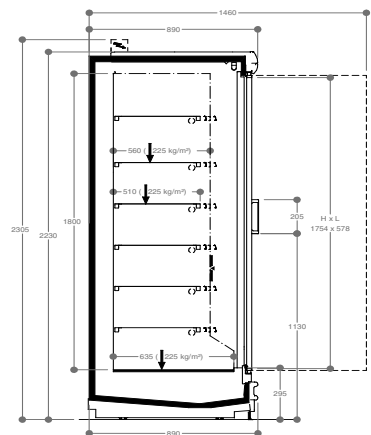

Stufenkühlregale

Stufenkühlregale Costan zentralgekühlt (Supermarkt)

2.65

Costan Gazelle 4 DG Narrow Stufenkühlregal mit Glastüren (Doppelverglasung) Bautiefe 890 mm

Für alle Anwendungsbereiche
Umluftkühlung
Temperaturklasse 3M1, 3M2, 3H
Wannentiefe 635 mm / Möbeltiefe 890 mm

Standardausstattung:
Farbe innen RAL 9010 / Farbe Aussen RAL 9007
5 Tablarreihen, Tiefe 510 / 560 mm
Doppelverglaste Glastüren mit Metallhandgriffe, neuer Türfedermechanismus (35 % resistenter)
Wagenstossleiste mit 2 CNS-Halbrohren
Beleuchtung in der Dachblende und vertikale Türpfostenbeleuchtung
Elektronische Temperatur- und Abtausteuerng
Kühlstellenregler mit digitaler Temperaturanzeige
Umluftabtauung (Elektrische Abtauheizung als Zubehör erhältlich)
Energiesparventilatoren (Minergie)
Thermostatisches Expansionsventil
Ohne Seitenwände (Siehe Optionen)
Auch als Kopfstück erhältlich

Optionen:
Andere Farben innen/aussen gemäss Farbpalette Costan
Seitenwände Panorama oder verspiegelt (je 35 mm Dicke pro Seitenwand)
LED-Beleuchtung
Elektronisches Expansionsventil inkl. Regler und Fühlern
Inneneinrichtungen und Trenner