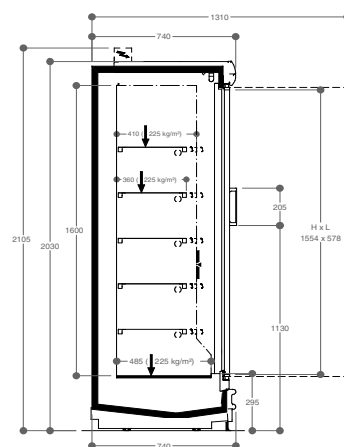

Stufenkühlregale

Stufenkühlregale Costan zentralgekühlt (Supermarkt)

2.64

Costan Gazelle 4 DG Compact Stufenkühlregal mit Glastüren (Doppelverglasung) Bautiefe 740 mm

Für alle Anwendungsbereiche
Umluftkühlung
Temperaturklasse 3M1, 3M2, 3H
Wannentiefe 485 mm / Möbeltiefe 740 mm

Standardausstattung:
Farbe innen RAL 9010 / Farbe Aussen RAL 9007
5 Tablarreihen, Tiefe 360 / 410 mm
Doppelverglasete Glastüren mit Metallhandgriffe, neuer Türfedermechanismus (35 % resistenter)
Wagenstossleiste mit 2 CNS-Halbrohren
Beleuchtung in der Dachblende und vertikale Türpfostenbeleuchtung
Elektronische Temperatur- und Abtausteuerung
Kühlstellenregler mit digitaler Temperaturanzeige
Umluftabtattung (Elektrische Abtauheizung als Zubehör erhältlich)
Energiesparventilatoren (Minergie)
Thermostatisches Expansionsventil
Ohne Seitenwände (Siehe Optionen)
Auch als Kopfstück erhältlich

Optionen:
Andere Farben innen/aussen gemäss Farbpalette Costan
Seitenwände Panorama oder verspiegelt (je 35 mm Dicke pro Seitenwand)
LED-Beleuchtung
Elektronisches Expansionsventil inkl. Regler und Fühlern
Inneneinrichtungen und Trenner