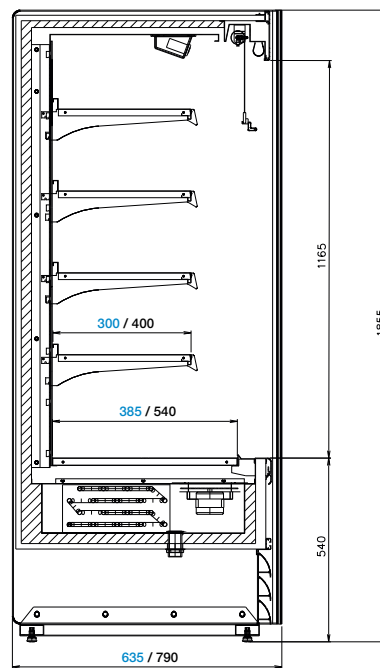

Clipper VBN / Clipper VBN slim