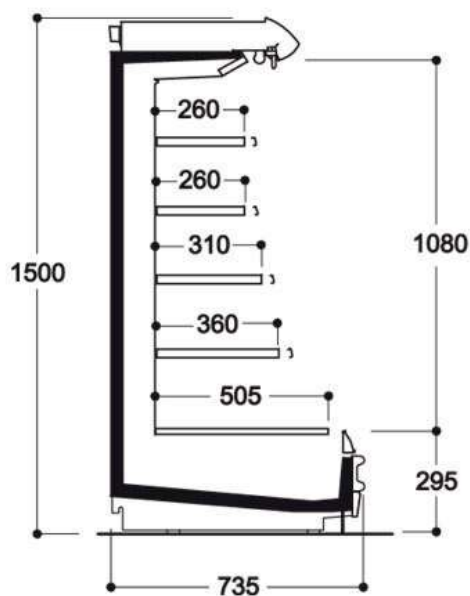

Stufenkühlregale

Stufenkühlregale Costan zentralgekühlt (Supermarkt)

2.68

Costan Aeria Compact Bautiefe 735 mm

Stufenkühlregal mit Umluftkühlung
Temperaturklassen 3M1 / 3M2 / 3H

Fronthöhe: 295 mm
Wannentiefe: 505 mm

Serienmässige Ausstattung:
Elektronische Temperatur-/Abtausteuerng mittels Kühlstellenregler mit digitaler Temperaturanzeige, Deckenbeleuchtung
4 Tablarreihen (2x Tiefe 260 mm, 1x 310 mm, 1x 360 mm)
elektrische Abtauerung, Ex.-Ventil eingebaut.
Farbe aussen/innen: Weiss (andere Farben nach Absprache)
Wagenstossleiste (Bumper Rail) in Kunststoff (CNS-Rohr optional).
Ohne Seitenwände (siehe Zubehör)

Angabe der technischen Daten für den Betrieb bei Klimaklasse 3

Artikel-N°	Bezeichnung	Aussenmasse BxTxH cm	Temperaturklasse	Kälteleistung Watt	Anschlussleistung Watt
05G0131005	Aeria Compact - 125	125x73.5x150	3M1	1'845 / -9 °C	685
			3M2	1'575 / -6 °C	
			3H	1'270 / -2 °C	
05G0131010	Aeria Compact - 188	187.5x73.5x150	3M1	2'775 / -9 °C	1'120
			3M2	2'370 / -6 °C	
			3H	1'910 / -2 °C	
05G0131015	Aeria Compact - 250	250x73.5x150	3M1	3'690 / -9 °C	1'520
			3M2	3'150 / -6 °C	
			3H	2'540 / -2 °C	
05G0131020	Aeria Compact - 375	375x73.5x150	3M1	5'530 / -9 °C	2'360
			3M2	4'725 / -6 °C	
			3H	3'805 / -2 °C	

C