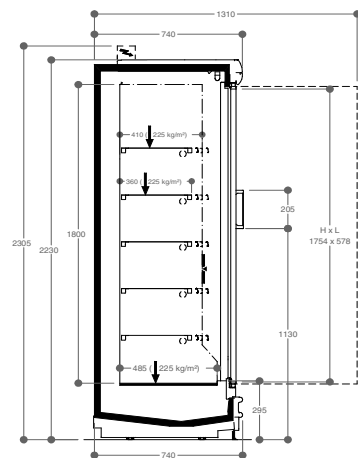

Stufenkühlregale

Stufenkühlregale Costan zentralgekühlt (Supermarkt)

2.64

Costan Gazelle 4 DG Compact Stufenkühlregal mit Glastüren (Doppelverglasung) Bautiefe 740 mm

Für alle Anwendungsbereiche
Umluftkühlung
Temperaturklasse 3M1, 3M2, 3H
Wannentiefe 485 mm / Möbeltiefe 740 mm

Standardausstattung:
Farbe innen RAL 9010 / Farbe Aussen RAL 9007
5 Tablarreihen, Tiefe 360 / 410 mm
Doppelverglasete Glastüren mit Metallhandgriffe, neuer Türfedermechanismus (35 % resistenter)
Wagenstossleiste mit 2 CNS-Halbrohren
Beleuchtung in der Dachblende und vertikale Türpfostenbeleuchtung
Elektronische Temperatur- und Abtausteuerung
Kühlstellenregler mit digitaler Temperaturanzeige
Umluftabtattung (Elektrische Abtauheizung als Zubehör erhältlich)
Energiesparventilatoren (Minergie)
Thermostatisches Expansionsventil
Ohne Seitenwände (Siehe Optionen)
Auch als Kopfstück erhältlich

Optionen:
Andere Farben innen/aussen gemäss Farbpalette Costan
Seitenwände Panorama oder verspiegelt (je 35 mm Dicke pro Seitenwand)
LED-Beleuchtung
Elektronisches Expansionsventil inkl. Regler und Fühlern
Inneneinrichtungen und Trenner