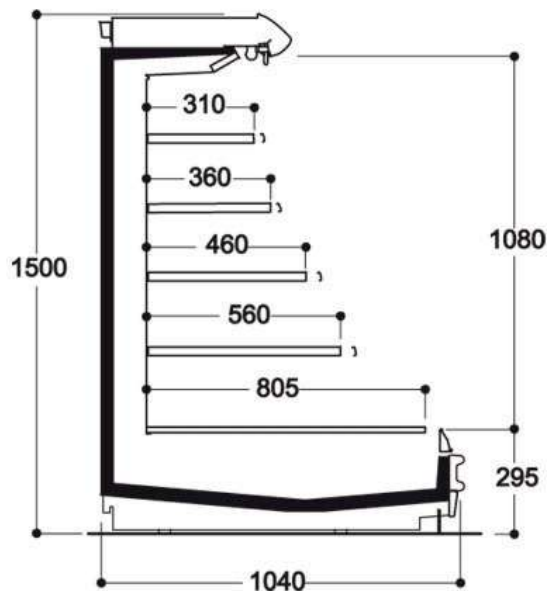

Stufenkühlregale

Stufenkühlregale Costan zentralgekühlt (Supermarkt)

2.70

Costan Aeria Large Bautiefe 1'040 mm

Stufenkühlregal mit Umluftkühlung
Temperaturklassen 3M2 / 3H

Fronthöhe: 295 mm
Wannentiefe: 805 mm

Serienmässige Ausstattung:
Elektronische Temperatur-/Abtausteuerng mittels Kühlstellenregler mit digitaler Temperaturanzeige, Deckenbeleuchtung
4 Tablarreihen (1x Tiefe 310 mm, 1x 360 mm, 1x 460 mm, 1x 560 mm)
Elektrische Abtauung, Ex.-Ventil eingebaut.
Farbe aussen/innen: Weiss (andere Farben nach Absprache)
Wagenstossleiste (Bumper Rail) in Kunststoff (CNS-Rohr optional).
Ohne Seitenwände (siehe Zubehör)

Angabe der technischen Daten für den Betrieb bei Klimaklasse 3

Artikel-N°	Bezeichnung	Aussenmasse BxTxH cm	Temperaturklasse	Kälteleistung Watt	Anschlussleistung Watt
05G0134005	Aeria Large - 125	125x104x150	3M2 3H	1'555 / -7 °C 1'250 / -2 °C	685
05G0134010	Aeria Large - 188	187.5x104x150	3M2 3H	2'340 / -7 °C 1'880 / -2 °C	1'120
05G0134015	Aeria Large - 250	250x104x150	3M2 3H	3'110 / -7 °C 2'495 / -2 °C	1'520
05G0134020	Aeria Large - 375	375x104x150	3M2 3H	4'670 / -7 °C 3'750 / -2 °C	2'360

L