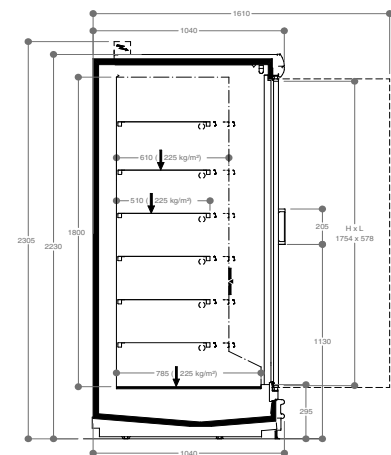

Stufenkühlregale

Stufenkühlregale Costan zentralgekühlt (Supermarkt)

2.66

Costan Gazelle 4 DG Large Stufenkühlregal mit Glastüren (Doppelverglasung) Bautiefe 1040 mm

Für alle Anwendungsbereiche
Umluftkühlung
Temperaturklasse 3M1, 3M2, 3H
Wannentiefe 785 mm / Möbeltiefe 1040 mm

Standardausstattung:
Farbe innen RAL 9010 / Farbe Aussen RAL 9007
5 Tablarreihen, Tiefe 510 / 610 mm
Doppelverglasete Glastüren mit Metallhandgriffe, neuer Türfedermechanismus (35 % resistenter)
Wagenstossleiste mit 2 CNS-Halbrohren
Beleuchtung in der Dachblende und vertikale Türpfostenbeleuchtung
Elektronische Temperatur- und Abtausteuerung
Kühlstellenregler mit digitaler Temperaturanzeige
Umluftabtauung (Elektrische Abtauheizung als Zubehör erhältlich)
Energiesparventilatoren (Minergie)
Thermostatisches Expansionsventil
Ohne Seitenwände (Siehe Optionen)
Auch als Kopfstück erhältlich

Optionen:
Andere Farben innen/aussen gemäss Farbpalette Costan
Seitenwände Panorama oder verspiegelt (je 35 mm Dicke pro Seitenwand)
LED-Beleuchtung
Elektronisches Expansionsventil inkl. Regler und Fühlern
Inneneinrichtungen und Trenner