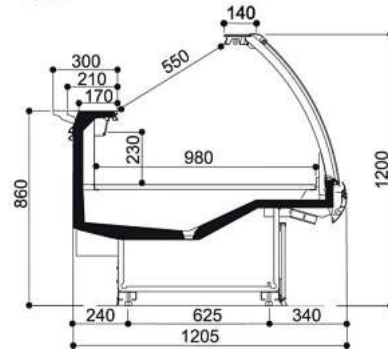

Costan Vivaldi

Für Zentralkühlung
Bedienungstheke mit Umluftkühlung
Klimaklasse 3, Temperaturklassen 3M1 / 3M2 / 3H

Vivaldi

Länge (ohne Seitenwände) mm	930	1'250	2'500	3'750	3'120	MAA 45°	MAC 45°	MAA90°	MAC 90°
RCA	•	•	•	•	•	•	•	•	•
RCB	•	•	•	•	•	•	•	•	•
LS	•	•	•	•	•	•	•	•	•
Warenpräsentationsfläche m²/m	0.98								
Stellfläche m²/m	1.205								
Stärke der Seitenwände in mm	50								

RCA