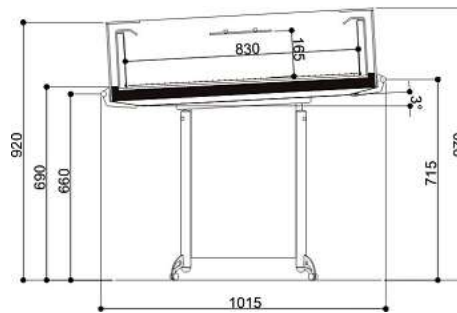

Artikel-N°	Bezeichnung	Aussenmasse BxTxH cm	Temperatur °C	Anschlussleistung Watt
06G0111105	Star 947 SV	101.7x81.5x59	+5/+10	225
06G0111110	Star 1247 SV	131.7x81.5x59	+5/+10	230
06G0111115	Star 1474 SV	151.7x81.5x59	+5/+10	240
06G0111120	Star 1894 SV	196.4x81.5x59	+5/+10	230
06G0111125	Star 2492 SV	256.4x81.5x59	+5/+10	230

Durch das Entfernen der hinteren Glasscheibe können die Möbel rückseitig zusammengebaut werden.

In wenigen Schritten kann der Kühltisch zu einer Bedienungstheke umgebaut werden und umgekehrt.

Kühltisch

Länge: 1300 mm
 Tiefe: 1015 mm
 Tiefe Auslage: 830 mm
 Füllhöhe: 165 mm
 Mögliche Neigungen: 3 °, 6 ° und 9 °

** Wird nur garantiert mit CNS Auslage

Bedienungstheke

Tiefe: 1065 mm
 Auslage: 830 mm
 Füllhöhe: 165 mm
 Arbeitsplatte: 300 mm
 Mögliche Neigung: 3 °

wird empfohlen für die Warenpräsentation von unverpackten Wurstwaren, Milchprodukten und Fleisch