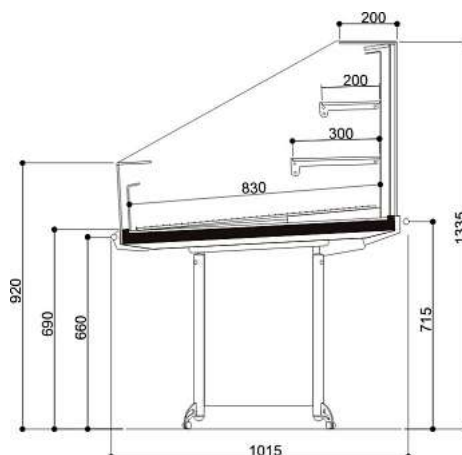

Artikel-N°	Bezeichnung	Aussenmasse BxTxH cm	Temperatur °C	Anschlussleistung Watt
06G0111105	Star 947 SV	101.7x81.5x59	+5/+10	225
06G0111110	Star 1247 SV	131.7x81.5x59	+5/+10	230
06G0111115	Star 1474 SV	151.7x81.5x59	+5/+10	240
06G0111120	Star 1894 SV	196.4x81.5x59	+5/+10	230
06G0111125	Star 2492 SV	256.4x81.5x59	+5/+10	230

** Wird nur garantiert mit CNS Auslage

Bedienungstheke

Tiefe: 1065 mm
 Auslage: 830 mm
 Füllhöhe: 165 mm
 Arbeitsplatte: 300 mm
 Mögliche Neigung: 3 °

wird empfohlen für die Warenpräsentation von unverpackten Wurstwaren, Milchprodukten und Fleisch

Selbstbedienungstheke mit Hustenschutz

Diese Version mit Hustenschutz ermöglicht den Verkauf von unverpackten Lebensmitteln.

- Länge: 1300mm
- Tiefe: 1065 mm
- Auslage: 830 mm
- Füllhöhe: 165 mm
- Arbeitsplatte: 300 mm
- Mögliche Neigungen: 3°, 6° und 9°
- Hustenschutz Neigung: +/- 15°
- Hustenschutz höhenverstellbar: +/- 30 mm

- Rückseite aus Glas
- 2 Tablare

- Länge: 1300mm
- Tiefe: 1065 mm
- Auslage: 830 mm
- 2 Glastablar
- Mögliche Neigung: 3°

wird empfohlen für die Warenpräsentation von unverpackten Wurstwaren, Milchprodukten und Fleisch