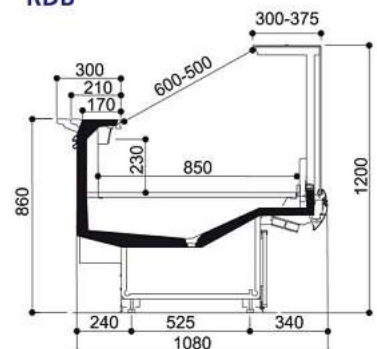

Costan Rossini

Für Zentralkühlung
Bedienungstheke mit Umluftkühlung
Klimaklasse 3, Temperaturklassen 3M1 / 3M2 / 3H

Rossini

Länge (ohne Seitenwände) mm	930	1'250	1'880	2'500	3'120	3'750	MAA 45°	MAC 45°	MAA 90°	MAC 90°
RCA	•	•	•	•	•	•	•	•	•	•
RCB	•	•	•	•	•	•	•	•	•	•
LS	•	•	•	•	•	•	•	•	•	•
RDB	•	•	•	•	•	•	•	•	•	•
Warenpräsentationsfläche m²/m	0.85									
Stellfläche m²/m	1.08									
Stärke der Seitenwände in mm	50									

RDB