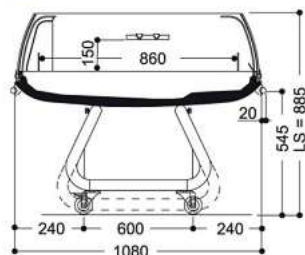

Costan Galileo LS, steckerfertig

Verkaufsvitrine mit niedriger Verglasung für Selbstbedienung, optimale Ausstellfläche durch Rundumverglasung
Lieferumfang: Umluftkühlung, Temperatur- und Abtausteuern vollautomatisch, vollhermetisches, luftgekühltes Kälteaggregat, Rollgestell im Möbelpreis inbegriffen (auch erhältlich mit Füßen statt Rollen).

Frontscheibe einfach abnehmbar für Wechsel zwischen Bedienungs- und Selbstbedienungsvitrine. Seitenwände aus Plexiglas.
Standardfarbe aussen RAL 9006, innen aus CNS
Auf Anfrage auch in anderen RAL-Farben erhältlich.

Version N = Wannentiefe 860 mm
Version L = Wannentiefe 980 mm

Artikel-N°	Bezeichnung	Aussenmasse BxTxH cm	Temperatur °C	Anschlussleistung Watt
06G0131103	Galileo LS-N 99	105.5x108x88.5	3M1	850
06G0131105	Galileo LS-N 130	130x108x88.5	3M2	850
06G0131110	Galileo LS-L 130	130x108x88.5	3M2	850

LS - N