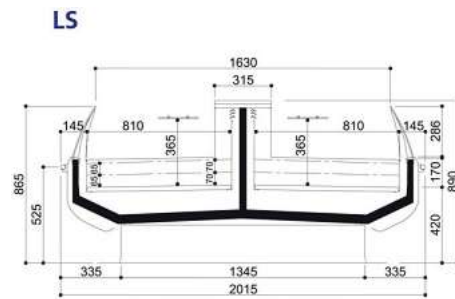

Costan Verdi Max

Für Zentralkühlung
Selbstbedienungstheke mit Umluftkühlung
Klimaklasse 3, Temperaturklassen 3M1 / 3M2 / 3H

Verdi Max					
Länge (ohne Seitenwände) mm	937	1'875	2'500	3'750	MT2000
LS	•	•	•	•	•
Warenpräsentationsfläche m²/m					
Stellfläche m²/m					
Stärke der Seitenwände in mm