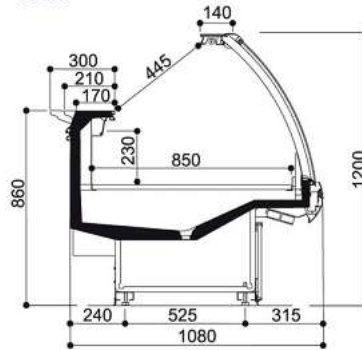

Rossini

Länge (ohne Seitenwände) mm	930	1'250	1'880	2'500	3'120	3'750	MAA 45°	MAC 45°	MAA 90°	MAC 90°
RCA	•	•	•	•	•	•	•	•	•	•
RCB	•	•	•	•	•	•	•	•	•	•
LS	•	•	•	•	•	•	•	•	•	•
RDB	•	•	•	•	•	•	•	•	•	•
Warenpräsentationsfläche m²/m	0.85									
Stellfläche m²/m	1.08									
Stärke der Seitenwände in mm	50									

RCA