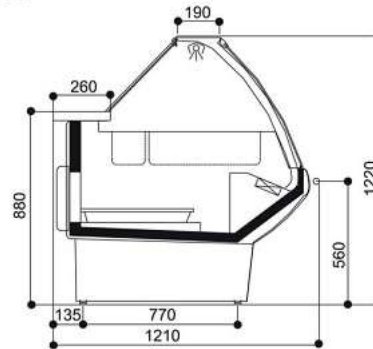

Artikel-N°	Bezeichnung	Aussenmasse BxTxH cm	Temperatur °C	Anschlussleistung Watt
06G0111305	Star 947 PS	101.7x81.5x83.5	+5/+10	225
06G0111310	Star 1247 PS	131.7x81.5x83.5	+5/+10	230
06G0111315	Star 1447 PS	151.7x81.5x83.5	+5/+10	240
06G0111320	Star 1894 PS	196.4x81.5x83.5	+5/+10	230
06G0111325	Star 2494 PS	256.4x81.5x83.5	+5/+10	230

RCA		•	•	•	•	•	•	•	•	•	•
LS		•	•	•	•	•	•	•	•	•	•
TC	•	•									

Stärke der Seitenwände in mm

RCA

LS

TC

MAA 45°

MAC 45°

MAA 90°