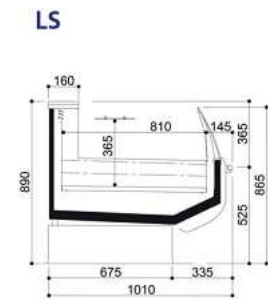

Costan Verdi Max

Für Zentralkühlung
Selbstbedienungstheke mit Umluftkühlung
Klimaklasse 3, Temperaturklassen 3M1 / 3M2 / 3H

Verdi Max					
Länge (ohne Seitenwände) mm	937	1'875	2'500	3'750	MT2000
LS	•	•	•	•	•
Warenpräsentationsfläche m²/m					
Stellfläche m²/m					
Stärke der Seitenwände in mm