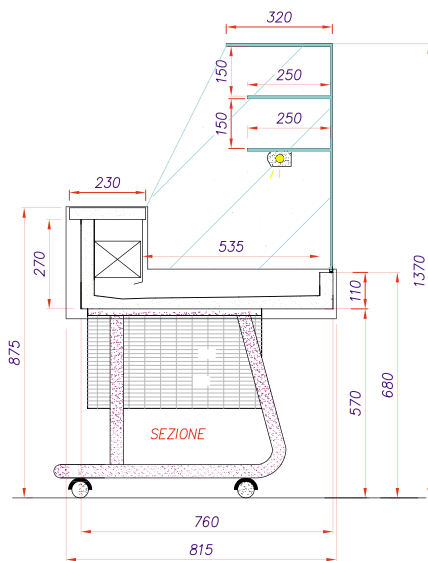

Artikel-N°	Bezeichnung	Aussenmasse BxTxH cm	Temperatur °C	Anschlussleistung Watt
06G0111105	Star 947 SV	101.7x81.5x59	+5/+10	225
06G0111110	Star 1247 SV	131.7x81.5x59	+5/+10	230
06G0111115	Star 1474 SV	151.7x81.5x59	+5/+10	240
06G0111120	Star 1894 SV	196.4x81.5x59	+5/+10	230
06G0111125	Star 2492 SV	256.4x81.5x59	+5/+10	230

*Auch zentralgekühlt erhältlich.
Siehe Zeichnung auf Seite 4.4*

Höhe Aufsatz, ohne Fahrgestell: 59 cm
Höhe inkl. Fahrgestell: 112,5 cm
Höhe Fahrgestell: 57 cm

Preisangabe ohne Fahrgestell. Fahrgestell siehe Seite 4.4

Artikel-N°	Bezeichnung	Aussenmasse BxTxH cm	Temperatur °C	Anschlussleistung Watt
06G0111205	Star 947 SV V	101.7x81.5x59	+2/+4	850
06G0111210	Star 1247 SV V	131.7x81.5x59	+2/+4	850
06G0111215	Star 1447 SV V	151.7x81.5x59	+2/+4	850
06G0111220	Star 1894 SV V	196.4x81.5x59	+2/+4	850
06G0111225	Star 2494 SV V	256.4x81.5x59	+2/+4	1'030