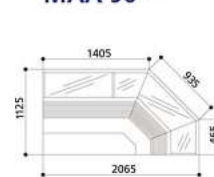

Länge (ohne Seitenwände) mm	937	1'250	1'563	1'875	2'500	3'125	3'750	MAA 45° + 2x938	MAC 45° + 2x938	MAA 90° 938 (sx/dx)	MAC 90° 938 (sx/dx)
RCA		•	•	•	•	•	•	•	•	•	•
LS		•	•	•	•	•	•	•	•	•	•
TC		•	•								

Stärke der Seitenwände in mm

RCA

LS

TC

MAA 45°

MAC 45°

MAA 90°

MAC 90°