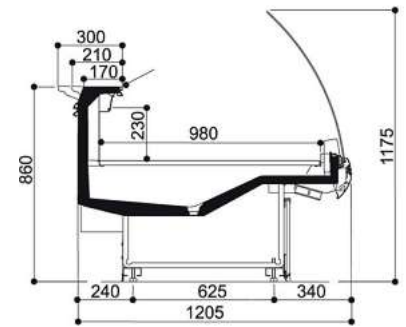

Costan Vivaldi

Für Zentralkühlung
Bedienungstheke mit Umluftkühlung
Klimaklasse 3, Temperaturklassen 3M1 / 3M2 / 3H

Vivaldi

Länge (ohne Seitenwände) mm	930	1'250	2'500	3'750	3'120	MAA 45°	MAC 45°	MAA90°	MAC 90°
RCA	•	•	•	•	•	•	•	•	•
RCB	•	•	•	•	•	•	•	•	•
LS	•	•	•	•	•	•	•	•	•
Warenpräsentationsfläche m²/m	0.98								
Stellfläche m²/m	1.205								
Stärke der Seitenwände in mm	50								

RCB