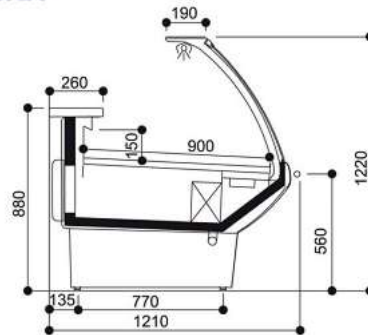

Stärke der Seitenwände in mm

RCA

LS

TC

MAA 45°

MAC 45°

MAA 90°

MAC 90°

Costan Bellini 90

Für Zentralkühlung
Bedienungstheke mit Umluftkühlung
Klimaklasse 3, Temperaturklassen 3M1 / 3M2 / 3H

Bellini 90

Länge (ohne Seitenwände) mm 937 1'250 1'563 1'875 2'500 3'125 3'750 MAA 45° MAC 45° MAA 90° MAC 90°
+ 938 (sx/dx)+ 938 (sx/dx)+ 938 (sx/dx)+ 938 (sx/dx)

RCA		•	•	•	•	•	•	•	•	•	•
LS		•	•	•	•	•	•	•	•	•	•
TC	•	•									

Stärke der Seitenwände in mm

RCA

LS

TC

MAA 45°

MAC 45°

MAA 90°