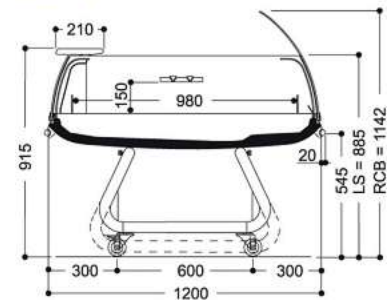

Costan Galileo RCB, steckerfertig

Verkaufsvitrine mit gebogener Frontverglasung
Lieferumfang Standardausführung:
Umluftkühlung, Temperatur- und Abtausteuering vollautomatisch,
vollhermetisches, luftgekühltes Kälteaggregat, Rollgestell im Möbelpreis inbegriffen
(auch erhältlich mit Füßen statt Rollen).

Frontscheibe einfach abnehmbar für Wechsel zwischen Bedienungs- und Selbstbedienungsvitrine. Seitenwände aus Plexiglas.
Standardfarbe aussen RAL 9006, innen aus CNS
Auf Anfrage auch in anderen RAL-Farben erhältlich.

Version N = Wannentiefe 860 mm
Version L = Wannentiefe 980 mm

Artikel-N°	Bezeichnung	Aussenmasse BxTxH cm	Temperatur °C	Anschlussleistung Watt
06G0131005	Galileo RCB-N 130	130x108x114.2	3M2	850
06G0131010	Galileo RCB-L 130	130x108x114.2	3M2	850

RCB - L