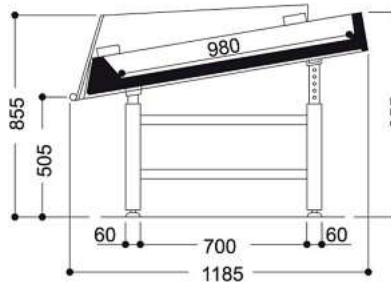

Costan Dolphin

Für Zentralkühlung
Bedienungstheke mit Umluftkühlung
Klimaklasse 3, Temperaturklassen 3M1 / 3M2 / 3H

Dolphin

Länge (ohne Seitenwände) mm	125	187	250
SCR	•	•	•
RCB	•	•	•

SCR With "serpentino"
SCR Non refrigerated