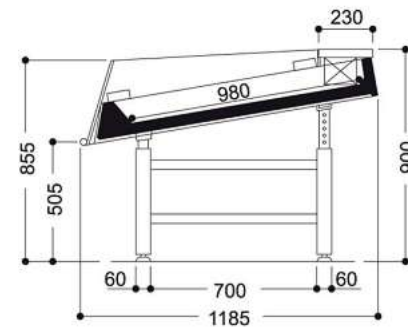

LS With "evaporator"
LS With "serpentino" + Evaporator