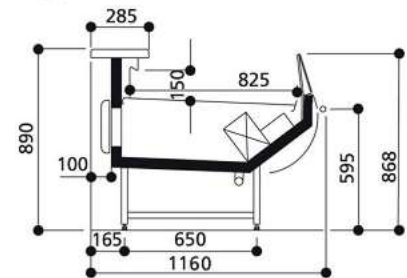

Costan Bellini 83

Für Zentralkühlung
Bedienungstheke mit Umluftkühlung
Klimaklasse 3, Temperaturklassen 3M1 / 3M2 / 3H

Bellini 83

Länge (ohne Seitenwände) mm	937	1'250	1'563	1'875	2'500	3'125	3'750	MAA 45° + 2x938	MAC 45° + 2x938	MAA 90° 938 (sx/dx)	MAC 90° 938 (sx/dx)
RCA		•	•	•	•	•	•	•	•	•	•
LS		•	•	•	•	•	•	•	•	•	•
TC		•	•								

Stärke der Seitenwände in mm

RCA

LS

TC

MAA 45°

MAC 45°

MAA 90°

MAC 90°