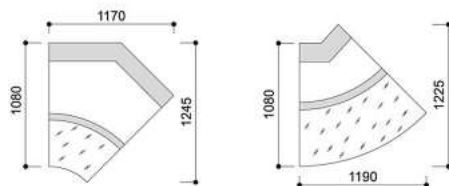

Rossini Ultra 45°