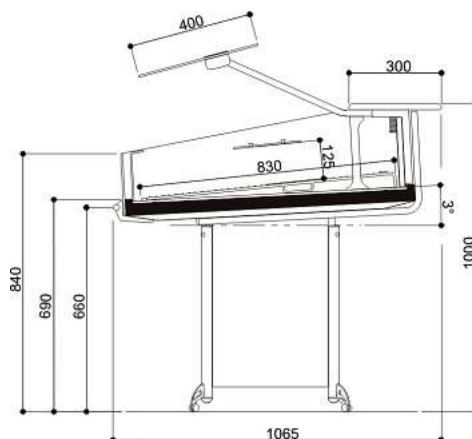

Selbstbedienungstheke mit Hustenschutz

Diese Version mit Hustenschutz ermöglicht den Verkauf von unverpackten Lebensmitteln.

- Länge: 1300mm
- Tiefe: 1065 mm
- Auslage: 830 mm
- Füllhöhe: 165 mm
- Arbeitsplatte: 300 mm
- Mögliche Neigungen: 3°, 6° und 9°
- Hustenschutz Neigung: +/- 15°
- Hustenschutz höhenverstellbar: +/- 30 mm

wird empfohlen für die Warenpräsentation von Fertiggerichten, unverpackten Wurstwaren und Milchprodukten