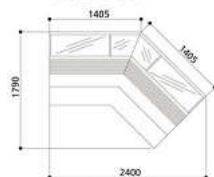

Artikel-N°	Bezeichnung	Aussenmasse BxTxH cm	Temperatur °C	Anschlussleistung Watt
06G0111205	Star 947 SV V	101.7x81.5x59	+2/+4	850
06G0111210	Star 1247 SV V	131.7x81.5x59	+2/+4	850
06G0111215	Star 1447 SV V	151.7x81.5x59	+2/+4	850
06G0111220	Star 1894 SV V	196.4x81.5x59	+2/+4	850
06G0111225	Star 2494 SV V	256.4x81.5x59	+2/+4	1'030

Länge (ohne Seitenwände) mm	937	1'250	1'563	1'875	2'500	3'125	3'750	MAA 45° + 2x938	MAC 45° + 2x938	MAA 90° 938 (sx/dx)	MAC 90° 938 (sx/dx)
RCA		•	•	•	•	•	•	•	•	•	•
LS		•	•	•	•	•	•	•	•	•	•
TC		•	•								

Stärke der Seitenwände in mm

RCA

LS

TC

MAA 45°

MAC 45°

MAA 90°

MAC 90°