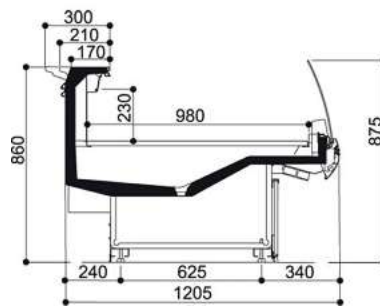

Costan Vivaldi

Für Zentralkühlung
Bedienungstheke mit Umluftkühlung
Klimaklasse 3, Temperaturklassen 3M1 / 3M2 / 3H

Vivaldi

Länge (ohne Seitenwände) mm	930	1'250	2'500	3'750	3'120	MAA 45°	MAC 45°	MAA90°	MAC 90°
RCA	•	•	•	•	•	•	•	•	•
RCB	•	•	•	•	•	•	•	•	•
LS	•	•	•	•	•	•	•	•	•
Warenpräsentationsfläche m²/m	0.98								
Stellfläche m²/m	1.205								
Stärke der Seitenwände in mm	50								

LS