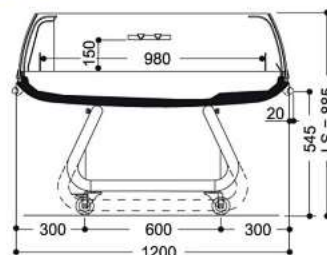

Costan Galileo LS, steckerfertig

Verkaufsvitrine mit niedriger Verglasung für Selbstbedienung, optimale Ausstellfläche durch Rundumverglasung
Lieferumfang: Umluftkühlung, Temperatur- und Abtausteuern vollautomatisch, vollhermetisches, luftgekühltes Kälteaggregat, Rollgestell im Möbelpreis inbegriffen (auch erhältlich mit Füßen statt Rollen).

Frontscheibe einfach abnehmbar für Wechsel zwischen Bedienungs- und Selbstbedienungsvitrine. Seitenwände aus Plexiglas.
Standardfarbe aussen RAL 9006, innen aus CNS
Auf Anfrage auch in anderen RAL-Farben erhältlich.

Version N = Wannentiefe 860 mm
Version L = Wannentiefe 980 mm

Artikel-N°	Bezeichnung	Aussenmasse BxTxH cm	Temperatur °C	Anschlussleistung Watt
06G0131103	Galileo LS-N 99	105.5x108x88.5	3M1	850
06G0131105	Galileo LS-N 130	130x108x88.5	3M2	850
06G0131110	Galileo LS-L 130	130x108x88.5	3M2	850

LS - L