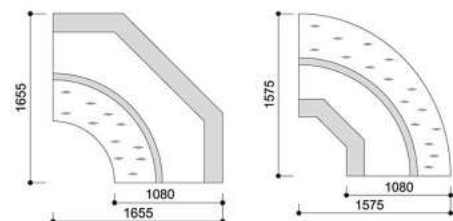

Rossini 90°