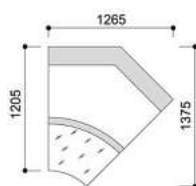

Vivaldi 45°