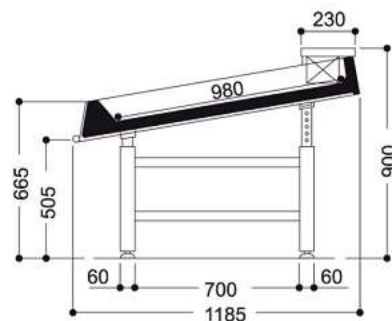

SCR With "evaporator"
SCR With "serpentino" + Evaporator