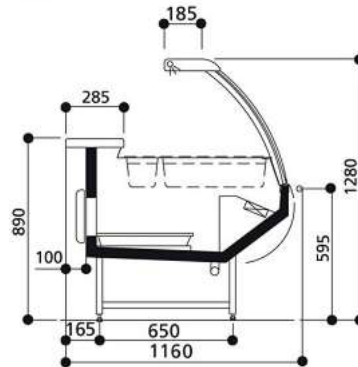

Artikel-N°	Bezeichnung	Aussenmasse BxTxH cm	Temperatur °C	Anschlussleistung Watt
06G0111205	Star 947 SV V	101.7x81.5x59	+2/+4	850
06G0111210	Star 1247 SV V	131.7x81.5x59	+2/+4	850
06G0111215	Star 1447 SV V	151.7x81.5x59	+2/+4	850
06G0111220	Star 1894 SV V	196.4x81.5x59	+2/+4	850
06G0111225	Star 2494 SV V	256.4x81.5x59	+2/+4	1'030

Länge (ohne Seitenwände) mm	937	1'250	1'563	1'875	2'500	3'125	3'750	MAA 45° + 2x938	MAC 45° + 2x938	MAA 90° 938 (sx/dx)	MAC 90° 938 (sx/dx)
RCA		•	•	•	•	•	•	•	•	•	•
LS		•	•	•	•	•	•	•	•	•	•
TC		•	•								

Stärke der Seitenwände in mm

RCA

LS

TC

MAA 45°

MAC 45°

MAA 90°

MAC 90°