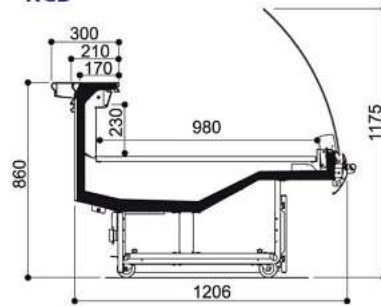

Paganini

Länge (ohne Seitenwände) mm 1'250

RCB •

LS •

Warenpräsentationsfläche m²/m

Stellfläche m²/m

Stärke der Seitenwände in mm

RCB