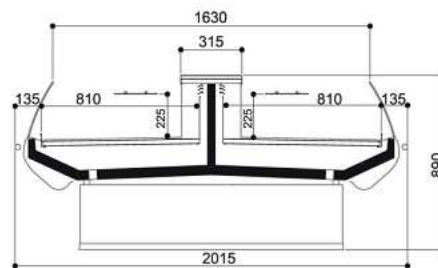

Verdi

Länge (ohne Seitenwände) mm	930	1'250	1'880	2'500	3'750	MT2000
LS	•	•	•	•	•	•

LS