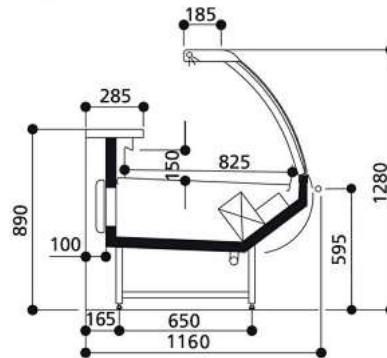

Costan Bellini 83

Für Zentralkühlung
Bedienungstheke mit Umluftkühlung
Klimaklasse 3, Temperaturklassen 3M1 / 3M2 / 3H

Bellini 83

Länge (ohne Seitenwände) mm	937	1'250	1'563	1'875	2'500	3'125	3'750	MAA 45° + 2x938	MAC 45° + 2x938	MAA 90° 938 (sx/dx)	MAC 90° 938 (sx/dx)
RCA		•	•	•	•	•	•	•	•	•	•
LS		•	•	•	•	•	•	•	•	•	•
TC		•	•								

Stärke der Seitenwände in mm

RCA

LS

TC

MAA 45°

MAC 45°

MAA 90°

MAC 90°