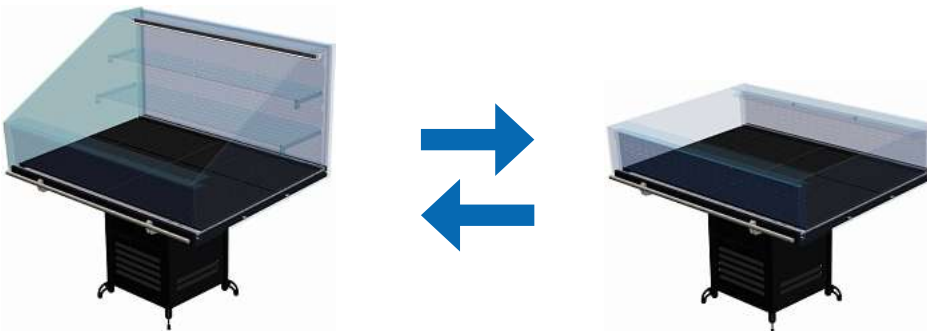

Artikel-N°	Bezeichnung	Aussenmasse BxTxH cm	Temperatur °C	Anschlussleistung Watt
06G0131205	Galileo SV-L 130	130x120x127	3M2	990

SV - L

Keplero

Eine glückliche Mischung aus minimalistischem und einnehmendem Design, Vielseitigkeit und technologische Innovation macht Keplero zu einem besonders interessanten Produkt sowohl in Bezug auf Merchandising und Funktionalität. Keplero ist ein echter Kühtisch, erinnert an die Atmosphäre eines typischen Marktes und wurde auf die ästhetische Wirkung reduziert. Die Produkte stehen somit bewusst im Vordergrund und animieren zum Kauf.

Vordere und hintere Verglasung aus Echtglas
Seitliche Verglasung aus Plexiglas
Integrierte Edelstahl Front-Stossleiste
Seitliche Stossleisten optional erhältlich
Auslage ist nur 40 mm dick, sorgt für vollständige Transparenz der Produkte
Möbelsockel (44 x 44 cm) mit integriertem Fuss

Lieferbar in den Farben:

Universum-Schwarz
Mars-Braun
Auslagefläche (Bodengitter) in den Farben Universum-Schwarz, Mars-Braun oder CNS erhältlich

Universe black

Mars tan

Durch einfaches Entfernen der Seitenteile können die Möbel längs zusammengebaut werden.

Durch das Entfernen der hinteren Glasscheibe können die Möbel rückseitig zusammengebaut werden.

In wenigen Schritten kann der Kühltisch zu einer Bedienungstheke umgebaut werden und umgekehrt.

Kühltisch

Länge: 1300 mm
 Tiefe: 1015 mm
 Tiefe Auslage: 830 mm
 Füllhöhe: 165 mm
 Mögliche Neigungen: 3 °, 6 ° und 9 °