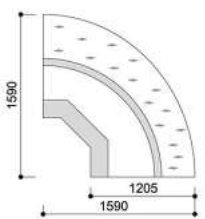

Costan Vivaldi

Für Zentralkühlung
Bedienungstheke mit Umluftkühlung
Klimaklasse 3, Temperaturklassen 3M1 / 3M2 / 3H

Vivaldi

Länge (ohne Seitenwände) mm	930	1'250	2'500	3'750	3'120	MAA 45°	MAC 45°	MAA90°	MAC 90°
RCA	•	•	•	•	•	•	•	•	•
RCB	•	•	•	•	•	•	•	•	•
LS	•	•	•	•	•	•	•	•	•
Warenpräsentationsfläche m²/m	0.98								
Stellfläche m²/m	1.205								
Stärke der Seitenwände in mm	50								

Vivaldi 90°