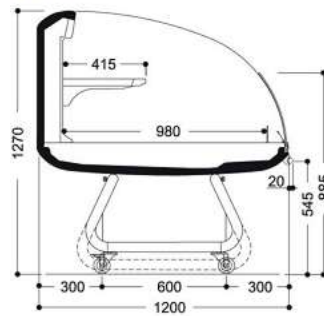

Costan Galileo SV, steckerfertig

Verkaufsvitrine für selbstbedienung
Lieferumfang: Umluftkühlung, Temperatur- und Abtauststeuerung vollautomatisch, 1 Tablar inkl. Beleuchtung (Tiefe 415 mm), in der Neigung verstellbare Bodentablere, vollhermetisches, luftgekühltes Kälteaggregat, beschichteter Verdampfer für eine flexible Wahl der Produkte, Rollgestell im Möbelpreis inbegriffen (auch erhältlich mit Füßen statt Rollen).
Frontscheibe einfach abnehmbar für Wechsel zwischen Bedienungs- und Selbstbedienungsvitrine.
Seitenwände aus Plexiglas.
Standardfarbe aussen RAL 9006
Auf Anfrage auch in anderen RAL-Farben erhältlich.

Artikel-N°	Bezeichnung	Aussenmasse BxTxH cm	Temperatur °C	Anschlussleistung Watt
06G0131205	Galileo SV-L 130	130x120x127	3M2	990

SV - L