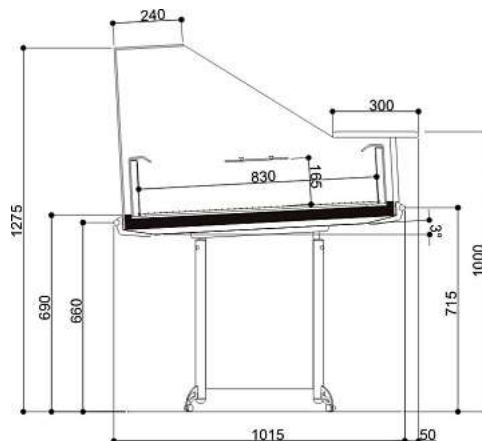

Artikel-N°	Bezeichnung	Aussenmasse BxTxH cm	Temperatur °C	Anschlussleistung Watt
06G0111105	Star 947 SV	101.7x81.5x59	+5/+10	225
06G0111110	Star 1247 SV	131.7x81.5x59	+5/+10	230
06G0111115	Star 1474 SV	151.7x81.5x59	+5/+10	240
06G0111120	Star 1894 SV	196.4x81.5x59	+5/+10	230
06G0111125	Star 2492 SV	256.4x81.5x59	+5/+10	230

** Wird nur garantiert mit CNS Auslage

Bedienungstheke

Tiefe: 1065 mm
 Auslage: 830 mm
 Füllhöhe: 165 mm
 Arbeitsplatte: 300 mm
 Mögliche Neigung: 3 °

wird empfohlen für die Warenpräsentation von unverpackten Wurstwaren, Milchprodukten und Fleisch

Selbstbedienungstheke mit Hustenschutz

Diese Version mit Hustenschutz ermöglicht den Verkauf von unverpackten Lebensmitteln.

- Länge: 1300mm
- Tiefe: 1065 mm
- Auslage: 830 mm
- Füllhöhe: 165 mm
- Arbeitsplatte: 300 mm
- Mögliche Neigungen: 3°, 6° und 9°
- Hustenschutz Neigung: +/- 15°
- Hustenschutz höhenverstellbar: +/- 30 mm