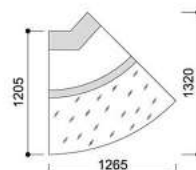

Costan Vivaldi

Für Zentralkühlung
Bedienungstheke mit Umluftkühlung
Klimaklasse 3, Temperaturklassen 3M1 / 3M2 / 3H

Vivaldi

Länge (ohne Seitenwände) mm	930	1'250	2'500	3'750	3'120	MAA 45°	MAC 45°	MAA90°	MAC 90°
RCA	•	•	•	•	•	•	•	•	•
RCB	•	•	•	•	•	•	•	•	•
LS	•	•	•	•	•	•	•	•	•
Warenpräsentationsfläche m²/m	0.98								
Stellfläche m²/m	1.205								
Stärke der Seitenwände in mm	50								

Vivaldi 45°