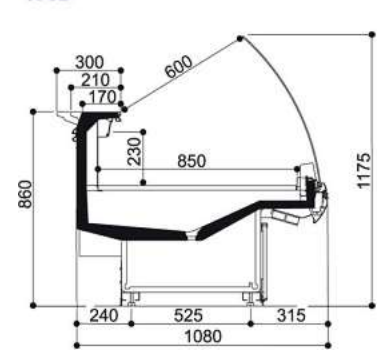

Costan Rossini

Für Zentralkühlung
Bedienungstheke mit Umluftkühlung
Klimaklasse 3, Temperaturklassen 3M1 / 3M2 / 3H

Rossini

Länge (ohne Seitenwände) mm	930	1'250	1'880	2'500	3'120	3'750	MAA 45°	MAC 45°	MAA 90°	MAC 90°
RCA	•	•	•	•	•	•	•	•	•	•
RCB	•	•	•	•	•	•	•	•	•	•
LS	•	•	•	•	•	•	•	•	•	•
RDB	•	•	•	•	•	•	•	•	•	•
Warenpräsentationsfläche m²/m	0.85									
Stellfläche m²/m	1.08									
Stärke der Seitenwände in mm	50									

RCB