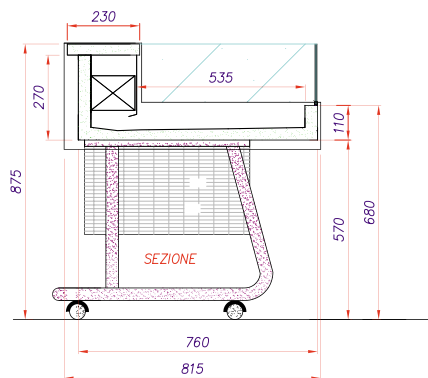

Tecnobanc Star PS Standard, steckerfertig

Verkaufsvitrine mit gerader Frontverglasung
Komplett in Chromnickelstahl (kein Kunststoff).

Lieferumfang Standardausführung:

Stille Kühlung, Temperatur- und Abtausteuerng vollautomatisch,
vollhermetisches Kühlaggregat R404A, Tauwasserverdunsterschale.
Angabe der Höhe inkl. Rollgestell 137 cm / Höhe Rollgestell 57 cm

*Auch zentralgekühlt erhältlich.
Siehe Zeichnung auf Seite 4.4*

Höhe Aufsatz, ohne Fahrgestell: 83,5 cm

Höhe inkl. Fahrgestell: 137 cm

Höhe Fahrgestell: 57 cm

Preisangabe ohne Fahrgestell. Fahrgestell siehe Seite 4.4

Artikel-N°	Bezeichnung	Aussenmasse BxTxH cm	Temperatur °C	Anschlussleistung Watt
06G0111305	Star 947 PS	101.7x81.5x83.5	+5/+10	225
06G0111310	Star 1247 PS	131.7x81.5x83.5	+5/+10	230
06G0111315	Star 1447 PS	151.7x81.5x83.5	+5/+10	240
06G0111320	Star 1894 PS	196.4x81.5x83.5	+5/+10	230
06G0111325	Star 2494 PS	256.4x81.5x83.5	+5/+10	230