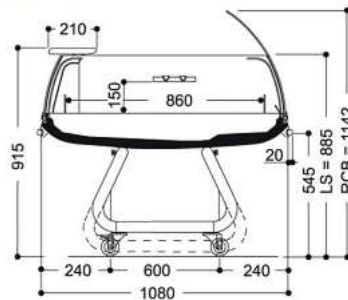

Costan Galileo RCB, steckerfertig

Verkaufsvitrine mit gebogener Frontverglasung
Lieferumfang Standardausführung:
Umluftkühlung, Temperatur- und Abtausteuering vollautomatisch,
vollhermetisches, luftgekühltes Kälteaggregat, Rollgestell im Möbelpreis inbegriffen
(auch erhältlich mit Füßen statt Rollen).

Frontscheibe einfach abnehmbar für Wechsel zwischen Bedienungs- und Selbstbedienungsvitrine. Seitenwände aus Plexiglas.
Standardfarbe aussen RAL 9006, innen aus CNS
Auf Anfrage auch in anderen RAL-Farben erhältlich.

Version N = Wannentiefe 860 mm
Version L = Wannentiefe 980 mm

Artikel-N°	Bezeichnung	Aussenmasse BxTxH cm	Temperatur °C	Anschlussleistung Watt
06G0131005	Galileo RCB-N 130	130x108x114.2	3M2	850
06G0131010	Galileo RCB-L 130	130x108x114.2	3M2	850

RCB - N