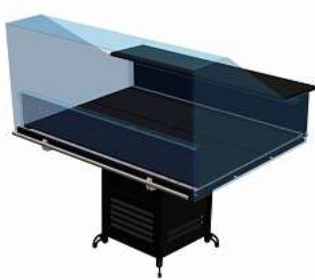

Tecnobanc Star

Seite 4.2

Costan Galileo

Seite 4.5

Costan Keplero

Seite 4.8

Costan Verkaufstheken zentralgekühlt Seite 4.12

Verkaufstheken

Tecnobanc Star, steckerfertig

4.2

Tecnobanc Star SV Standard, steckerfertig

Verkaufsvitrine mit hoher gerader Verglasung
Als Tischvitrine oder auf Rollgestell für mehr Mobilität
Komplett in Chromnickelstahl (kein Kunststoff).