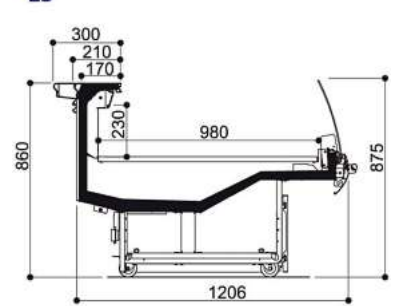

Costan Paganini

Für Zentralkühlung
Selbstbedienungstheke mit Umluftkühlung
Klimaklasse 3, Temperaturklassen 3M1 / 3M2 / 3H

Paganini

Länge (ohne Seitenwände) mm 1'250

RCB •

LS •

Warenpräsentationsfläche m²/m

Stellfläche m²/m

Stärke der Seitenwände in mm

LS