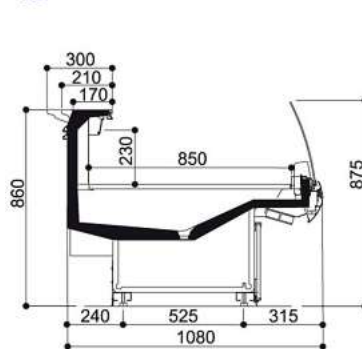

Costan Rossini

Für Zentralkühlung
Bedienungstheke mit Umluftkühlung
Klimaklasse 3, Temperaturklassen 3M1 / 3M2 / 3H

Rossini

Länge (ohne Seitenwände) mm	930	1'250	1'880	2'500	3'120	3'750	MAA 45°	MAC 45°	MAA 90°	MAC 90°
RCA	•	•	•	•	•	•	•	•	•	•
RCB	•	•	•	•	•	•	•	•	•	•
LS	•	•	•	•	•	•	•	•	•	•
RDB	•	•	•	•	•	•	•	•	•	•
Warenpräsentationsfläche m²/m	0.85									
Stellfläche m²/m	1.08									
Stärke der Seitenwände in mm	50									

LS