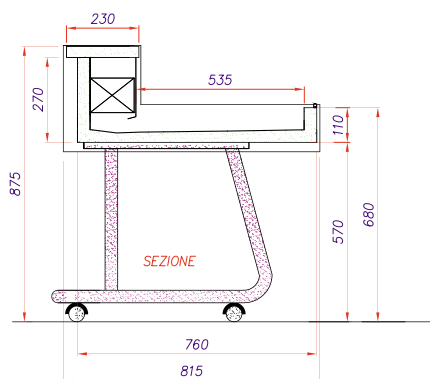

Stille Kühlung, Temperatur- und Abtausteuerng vollautomatisch,
vollhermetisches Kühlaggregat R404A, Tauwasserverdunsterschale

*Auch zentralgekühlt erhältlich.
Siehe Zeichnung auf Seite 4.4*

Höhe Aufsatz, ohne Fahrgestell: 34,5 cm

Höhe inkl. Fahrgestell: 87,5 cm

Höhe Fahrgestell: 57 cm

Preisangabe ohne Fahrgestell. Fahrgestell siehe Seite 4.4

Artikel-N°	Bezeichnung	Aussenmasse BxTxH cm	Temperatur °C	Anschlussleistung Watt
06G0111405	Star 947 LS (self-service)	101.7x81.5x34.5	+5/+10	225
06G0111410	Star 1247 LS (self-service)	131.7x81.5x34.5	+5/+10	230
06G0111415	Star 1447 LS (self-service)	151.7x81.5x34.5	+5/+10	240
06G0111420	Star 1894 LS (self-service)	196.4x81.5x34.5	+5/+10	230
06G0111425	Star 2494 LS (self-service)	256.4x81.5x34.5	+5/+10	230