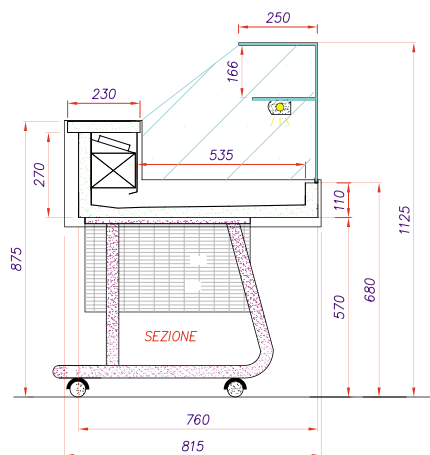

Tecnobanc Star Umluft, steckerfertig

Verkaufsvitrine mit gerader Frontverglasung
Komplett in Chromnickelstahl (kein Kunststoff).

Lieferumfang Standardausführung:
Umluftkühlung, Temperatur- und Abtausteuern vollautomatisch,
vollthermetisches, luftgekühltes Kälteaggregat, Rollgestell im Möbelpreis
inbegriffen (auch erhältlich mit Füßen statt Rollen).
Frontscheibe einfach abnehmbar für Wechsel zwischen Bedienungs- und
Selbstbedienungsvitrine

*Auch zentralgekühlt erhältlich.
Siehe Zeichnung auf Seite 4.4*

Höhe Aufsatz, ohne Fahrgestell: 59 cm
Höhe inkl. Fahrgestell: 112,5 cm
Höhe Fahrgestell: 57 cm

Preisangabe ohne Fahrgestell. Fahrgestell siehe Seite 4.4

Artikel-N°	Bezeichnung	Aussenmasse BxTxH cm	Temperatur °C	Anschlussleistung Watt
06G0111205	Star 947 SV V	101.7x81.5x59	+2/+4	850
06G0111210	Star 1247 SV V	131.7x81.5x59	+2/+4	850
06G0111215	Star 1447 SV V	151.7x81.5x59	+2/+4	850
06G0111220	Star 1894 SV V	196.4x81.5x59	+2/+4	850
06G0111225	Star 2494 SV V	256.4x81.5x59	+2/+4	1'030