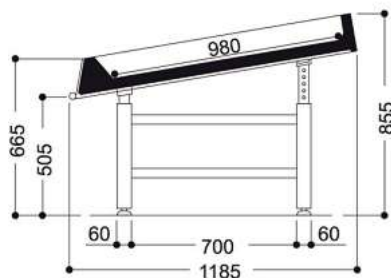

LS With "serpentino"
LS Non refrigerated