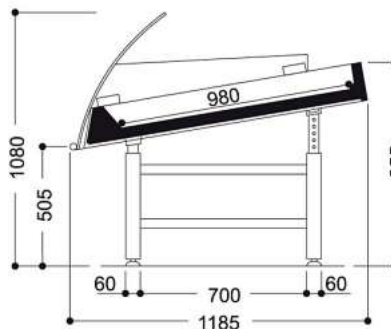

RCB With "serpentino"
RCB Non refrigerated