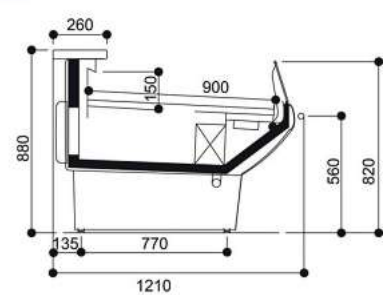

Stärke der Seitenwände in mm

RCA

LS

TC

MAA 45°

MAC 45°

MAA 90°

MAC 90°

Costan Bellini 90

Für Zentralkühlung
Bedienungstheke mit Umluftkühlung
Klimaklasse 3, Temperaturklassen 3M1 / 3M2 / 3H

Bellini 90

Länge (ohne Seitenwände) mm 937 1'250 1'563 1'875 2'500 3'125 3'750 MAA 45° MAC 45° MAA 90° MAC 90°
+ 938 (sx/dx)+ 938 (sx/dx)+ 938 (sx/dx)+ 938 (sx/dx)

RCA		•	•	•	•	•	•	•	•	•	•
LS		•	•	•	•	•	•	•	•	•	•
TC	•	•									

Stärke der Seitenwände in mm

RCA

LS

TC

MAA 45°

MAC 45°

MAA 90°