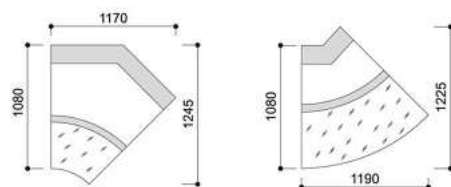

Rossini 45°