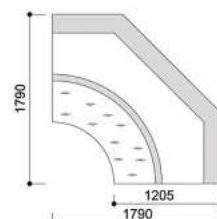

Vivaldi 90°